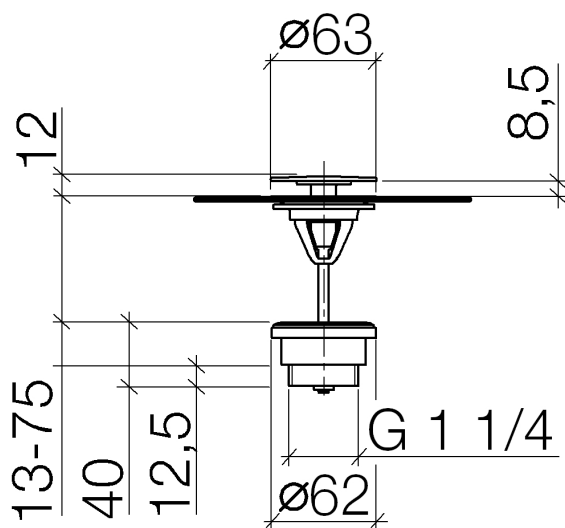

Lavabo - CL.1

Válvula semiautomática sin cierre a presión 1 1/4" - platino mate

Número de artículo: 10 126 970-06

- Para compensar el aumento desproporcionadamente alto en los costes de los materiales, desafortunadamente nos vemos obligados a cobrar un recargo del 10% por este artículo a partir del 1 de junio de 2020.
- El recargo no está incluido en el precio mostrado.
- Adecuado sólo para lavabos sin rebosadero.

platino mate

Plano acotado

Todas las indicaciones en mm / pulgadas = mm x 0,0394

Lavabo - CL.1

Válvula semiautomática sin cierre a presión 1 1/4" - platino mate

Número de artículo: 10 126 970-06

Lavabo - CL.1

Válvula semiautomática sin cierre a presión 1 1/4" - platino mate

Número de artículo: 10 126 970-06

Otras variantes de superficies

cromo
10 126 970-00

platino
10 126 970-08

Dark Brass matt
10 126 970-16

Dark Bronze matt
10 126 970-17

latón cepillado
10 126 970-28

negro mate
10 126 970-33

Cyprum
10 126 970-49

Dark Platinum matt
10 126 970-99

Otras superficies a petición (x-tra Service)

Lista de piezas de repuesto

N°	Número de artículo	Denominación	Cantidad de montaje
1	09 31 20 097-06	tapón	1
2	09 30 30 179 90	tornillo	1
3	09 11 01 038-06	taza	1
4	09 14 05 061 90	sello	1
5	09 14 03 153 90	sello	1
6	09 11 10 156-06	racor	1