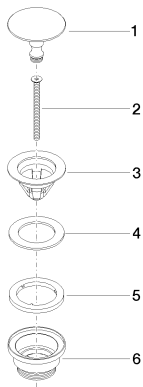

Lavabo - CL.1

Válvula semiautomática sin cierre a presión 1 1/4" - platino mate

Número de artículo: 10 126 970-06

- Para compensar el aumento desproporcionadamente alto en los costes de los materiales, desafortunadamente nos vemos obligados a cobrar un recargo del 10% por este artículo a partir del 1 de junio de 2020.
- El recargo no está incluido en el precio mostrado.
- Adecuado sólo para lavabos sin rebosadero.

platino mate

Plano acotado

Todas las indicaciones en mm / pulgadas = mm x 0,0394

Lavabo - CL.1

Válvula semiautomática sin cierre a presión 1 1/4" - platino mate

Número de artículo: 10 126 970-06

Lavabo - CL.1

Válvula semiautomática sin cierre a presión 1 1/4" - platino mate

Número de artículo: 10 126 970-06

Otras variantes de superficies

cromo
10 126 970-00

platino
10 126 970-08

Dark Brass matt
10 126 970-16

Dark Bronze matt
10 126 970-17

latón cepillado
10 126 970-28

negro mate
10 126 970-33

Cyprum
10 126 970-49

Dark Platinum matt
10 126 970-99

Otras superficies a petición (x-tra Service)

Lista de piezas de repuesto

N°	Número de artículo	Denominación	Cantidad de montaje
1	09 31 20 097-06	tapón	1
2	09 30 30 179 90	tornillo	1
3	09 11 01 038-06	taza	1
4	09 14 05 061 90	sello	1
5	09 14 03 153 90	sello	1
6	09 11 10 156-06	racor	1