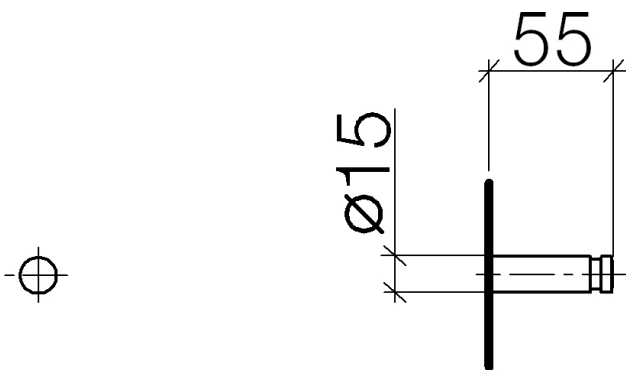

Bañera - Lissé

Gancho - platino mate

Número de artículo: 83 251 220-06

- Saliente 55 mm

platino mate

Plano acotado

Todas las indicaciones en mm / pulgadas = mm x 0,0394

Bañera - Lissé

Gancho - platino mate

Número de artículo: 83 251 220-06

Bañera - Lissé

Gancho - platino mate

Número de artículo: 83 251 220-06