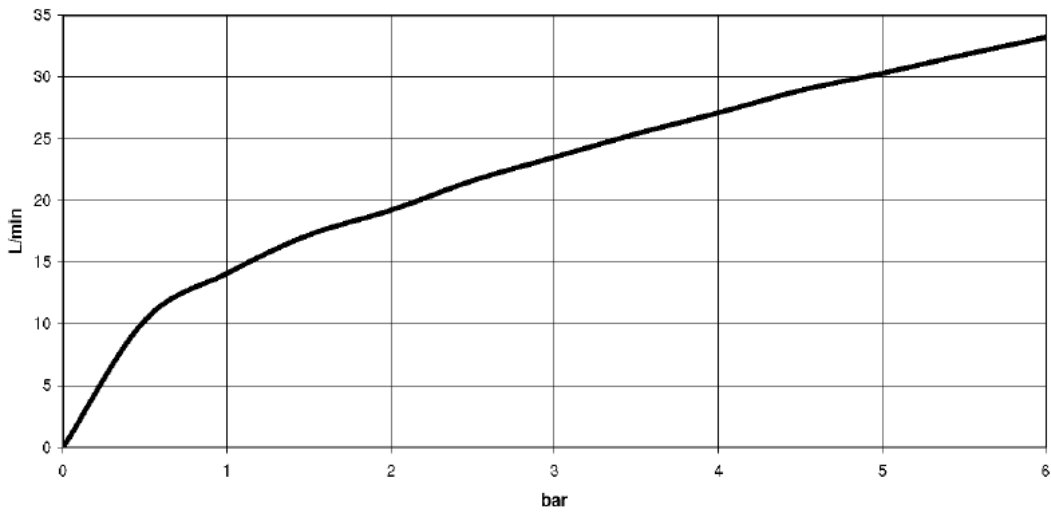

Ducha - Meta.02

Batería monomando empotrada con cubierta - cromo

Número de artículo: 36 008 625-00

- Roseta Ø 78 mm

cromo

Artículos descatalogados disponibles hasta 30.06.2020

Plano acotado

Todas las indicaciones en mm / pulgadas = mm x 0,0394

Ducha - Meta.02

Batería monomando empotrada con cubierta - cromo

Número de artículo: 36 008 625-00

Diagrama de flujo

Ducha - Meta.02

Batería monomando empotrada con cubierta - cromo

Número de artículo: 36 008 625-00