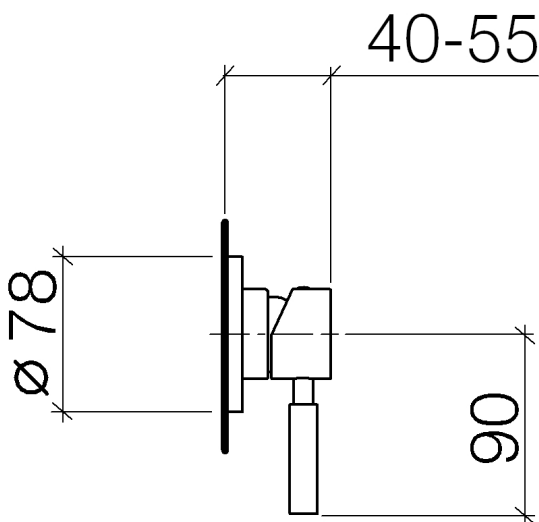

Ducha - Meta.02

Batería monomando empotrada con cubierta - cromo

Número de artículo: 36 008 625-00

- Roseta Ø 78 mm

cromo

Artículos descatalogados disponibles hasta 30.06.2020

Plano acotado

Todas las indicaciones en mm / pulgadas = mm x 0,0394

Ducha - Meta.02

Batería monomando empotrada con cubierta - cromo

Número de artículo: 36 008 625-00

Diagrama de flujo

Ducha - Meta.02

Batería monomando empotrada con cubierta - cromo

Número de artículo: 36 008 625-00

Otras variantes de superficies

platino mate
36 008 625-06

Dark Brass matt
36 008 625-16

Dark Bronze matt
36 008 625-17

Otras superficies a petición (x-tra Service)

Lista de piezas de repuesto

N°	Número de artículo	Denominación	Cantidad de montaje
1	09 14 10 049 90	sello	1
2	09 27 62 011-00	roseta	1
3	09 11 02 021-00	funda	1
4	90 20 62 040 00-00	manilla	1