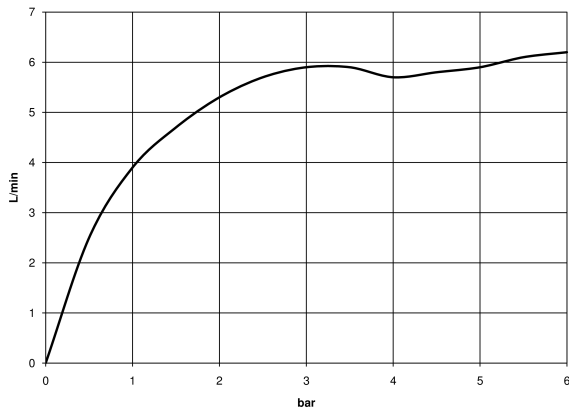

Lavabo - Meta

Monomando mural de lavabo sin válvula - cromo

Número de artículo: 36 812 660-00

- Saliente 190 mm
- Caño rígido
- Aireador redondo
- Diámetro del orificio caño 37 mm
- Diámetro del orificio batería monomando 57 mm
- Roseta para el caño de salida Ø 55mm
- Roseta para batería monomando Ø 78mm
- Caudal máx. 5,7 l/min
- Sin plomo
- Grupo de grifería según DIN 4109: 1
- Posicionamiento del mezclador arriba, a la izquierda o a la derecha del caño de salida.

Plano acotado

Todas las indicaciones en mm / pulgadas = mm x 0,0394

Diagrama de flujo

Lavabo - Meta

Monomando mural de lavabo sin válvula - cromo

Número de artículo: 36 812 660-00