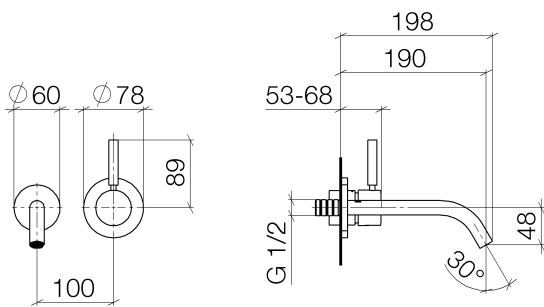

Lavabo - Meta

Monomando mural de lavabo sin válvula - cromo

Número de artículo: 36 812 660-00

- Saliente 190 mm
- Caño rígido
- Aireador redondo
- Diámetro del orificio caño 37 mm
- Diámetro del orificio batería monomando 57 mm
- Roseta para el caño de salida Ø 55mm
- Roseta para batería monomando Ø 78mm
- Caudal máx. 5,7 l/min
- Sin plomo
- Grupo de grifería según DIN 4109: 1
- Posicionamiento del mezclador arriba, a la izquierda o a la derecha del caño de salida.

cromo

Se necesitan complementos para este artículo.

Artículos descatalogados disponibles hasta 30.06.2020

Lavabo - Meta  
 Monomando mural de lavabo sin válvula - cromo  
 Número de artículo: 36 812 660-00

Plano acotado

Todas las indicaciones en mm / pulgadas = mm x 0,0394

Diagrama de flujo

Lavabo - Meta

Monomando mural de lavabo sin válvula - cromo

Número de artículo: 36 812 660-00