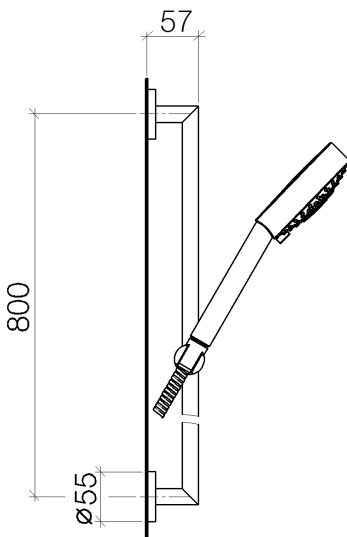

Bañera - Meta.02

Juego de ducha - cromo

Número de artículo: 26 403 625-00

- Ajustable en tres modos: Chorro normal, chorro suave, chorro de masaje
- Con sistema anticañal
- Alcachofa de ducha Ø 100mm
- Roseta Ø 55 mm
- Calibración 800 mm
- Flexo metálico 1750mm con bloqueo de giro integrado
- Conexión para flexo de ducha 3/8"
- Barra a pared con soporte deslizante
- Caudal máx. 7,6 l/min
- Protección contra reflujo.

cromo

Artículos descatalogados disponibles hasta 30.09.2019

Plano acotado

Bañera - Meta.02

Juego de ducha - cromo

Número de artículo: 26 403 625-00

Todas las indicaciones en mm / pulgadas = mm x 0,0394

## Diagrama de flujo

### Lista de piezas de repuesto

N°	Número de artículo	Denominación	Cantidad de montaje
1	28 014 979-00	Ducha de mano - cromo	1
2	28 322 970-00	Flexo de ducha metálico 1/2" x 3/8" x 1750 mm - cromo	1
3	26 701 625-00	Barra mural con soporte deslizante - cromo	1