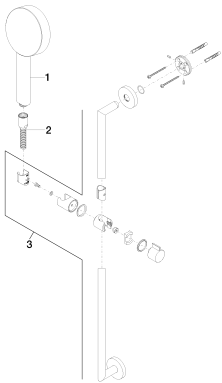

Bañera - Meta.02

Juego de ducha - cromo

Número de artículo: 26 403 625-00

- Ajustable en tres modos: Chorro normal, chorro suave, chorro de masaje
- Con sistema anticañal
- Alcachofa de ducha Ø 100mm
- Roseta Ø 55 mm
- Calibración 800 mm
- Flexo metálico 1750mm con bloqueo de giro integrado
- Conexión para flexo de ducha 3/8"
- Barra a pared con soporte deslizante
- Caudal máx. 7,6 l/min
- Protección contra reflujo.

## Diagrama de flujo

### Complementos recomendados

35 085 970 90

Cuerpo empotrado -

28 450 625-00

Codo de conexión a pared -  
cromo

### Lista de piezas de repuesto

N°	Número de artículo	Denominación	Cantidad de montaje
1	28 014 979-00	Ducha de mano - cromo	1
2	28 322 970-00	Flexo de ducha metálico 1/2" x 3/8" x 1750 mm - cromo	1
3	26 701 625-00	Barra mural con soporte deslizante - cromo	1