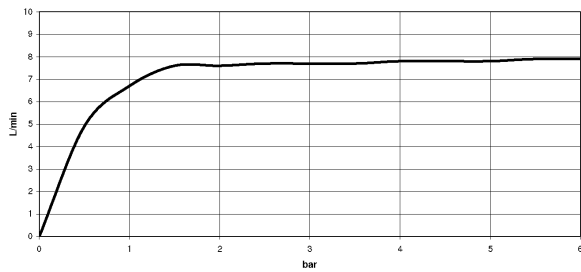

Bañera - Meta.02

Juego de ducha - cromo

Número de artículo: 26 403 625-00

- Ajustable en tres modos: Chorro normal, chorro suave, chorro de masaje
- Con sistema anticañal
- Alcachofa de ducha Ø 100mm
- Roseta Ø 55 mm
- Calibración 800 mm
- Flexo metálico 1750mm con bloqueo de giro integrado
- Conexión para flexo de ducha 3/8"
- Barra a pared con soporte deslizante
- Caudal máx. 7,6 l/min
- Protección contra reflujo.

cromo

Artículos descatalogados disponibles hasta 30.09.2019

Plano acotado

Bañera - Meta.02

Juego de ducha - cromo

Número de artículo: 26 403 625-00

Todas las indicaciones en mm / pulgadas = mm x 0,0394

## Diagrama de flujo