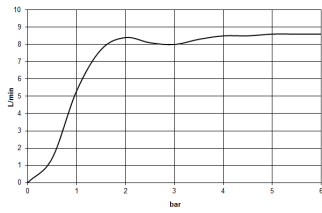

Ducha - Lissé

Ducha efecto lluvia con fijación a pared - cromo

Número de artículo: 28 649 970-00

- Saliente 450 mm
- Chorro efecto lluvia
- Con sistema antical
- Ducha efecto lluvia Ø 220mm
- Roseta Ø 60 mm
- Racor 1/2"
- Caudal máx. 8,6 l/min
- Grupo de grifería según DIN 4109: 1
- Encaja con Meta, Tara., VAIA, Lissé

cromo

Plano acotado

Todas las indicaciones en mm / pulgadas = mm x 0,0394

Ducha - Lissé

Ducha efecto lluvia con fijación a pared - cromo

Número de artículo: 28 649 970-00

Diagrama de flujo

Ducha - Lissé