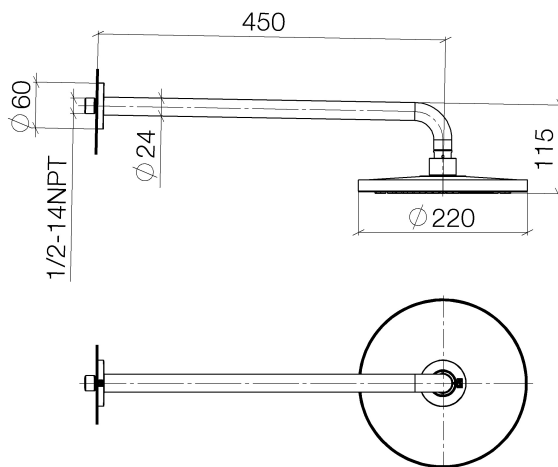

Ducha - Lissé

Ducha efecto lluvia con fijación a pared - cromo

Número de artículo: 28 649 970-00

- Saliente 450 mm
- Chorro efecto lluvia
- Con sistema antical
- Ducha efecto lluvia Ø 220mm
- Roseta Ø 60 mm
- Racor 1/2"
- Caudal máx. 8,6 l/min
- Grupo de grifería según DIN 4109: 1
- Encaja con Meta, Tara., VAIA, Lissé

cromo

Plano acotado

Todas las indicaciones en mm / pulgadas = mm x 0,0394

Ducha - Lissé

Ducha efecto lluvia con fijación a pared - cromo

Número de artículo: 28 649 970-00

Diagrama de flujo

Ducha - Lissé

Ducha - Lissé

Ducha efecto lluvia con fijación a pared - cromo

Número de artículo: 28 649 970-00

Lista de piezas de repuesto

N°	Número de artículo	Denominación	Cantidad de montaje
1	04 30 31 032 00 90	juego de fijación	1
2	09 17 20 120 90	soporte	1
3	09 14 10 150 90	sello	2
4	09 27 97 015-00	roseta	1
5	90 11 03 070 00-00	tubo	1
6	09 23 01 075 90	elemento insertable	1
7	04 12 05 092 00-00	duchas	1
8	09 30 09 069 90	llave	1