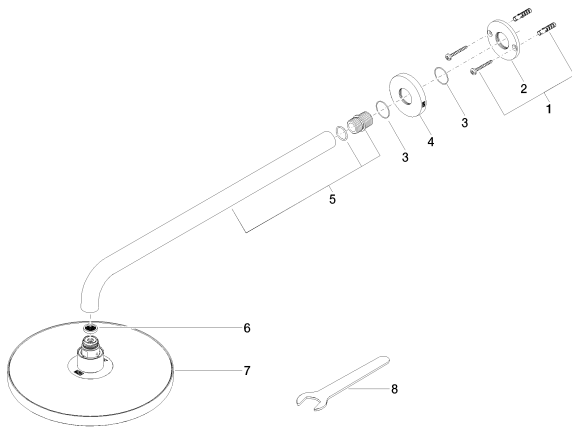

Ducha - Lissé

Ducha efecto lluvia con fijación a pared - cromo

Número de artículo: 28 649 970-00

- Saliente 450 mm
- Chorro efecto lluvia
- Con sistema antical
- Ducha efecto lluvia Ø 220mm
- Roseta Ø 60 mm
- Racor 1/2"
- Caudal máx. 8,6 l/min
- Grupo de grifería según DIN 4109: 1
- Encaja con Meta, Tara., VAIA, Lissé

cromo

Plano acotado

Todas las indicaciones en mm / pulgadas = mm x 0,0394

Ducha - Lissé

Ducha efecto lluvia con fijación a pared - cromo

Número de artículo: 28 649 970-00

Diagrama de flujo

Ducha - Lissé

latón cepillado
28 649 970-28

negro mate
28 649 970-33

Cyprum
28 649 970-49

Dark Platinum matt
28 649 970-99

Otras superficies a petición (x-tra Service)

Complementos recomendados

35 085 970 90

Cuerpo empotrado -

Ducha - Lissé

Ducha efecto lluvia con fijación a pared - cromo

Número de artículo: 28 649 970-00

Lista de piezas de repuesto

N°	Número de artículo	Denominación	Cantidad de montaje
1	04 30 31 032 00 90	juego de fijación	1
2	09 17 20 120 90	soporte	1
3	09 14 10 150 90	sello	2
4	09 27 97 015-00	roseta	1
5	90 11 03 070 00-00	tubo	1
6	09 23 01 075 90	elemento insertable	1
7	04 12 05 092 00-00	duchas	1
8	09 30 09 069 90	llave	1