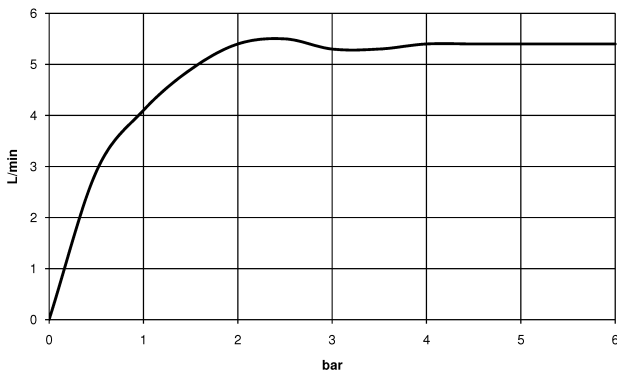

Diagrama de flujo