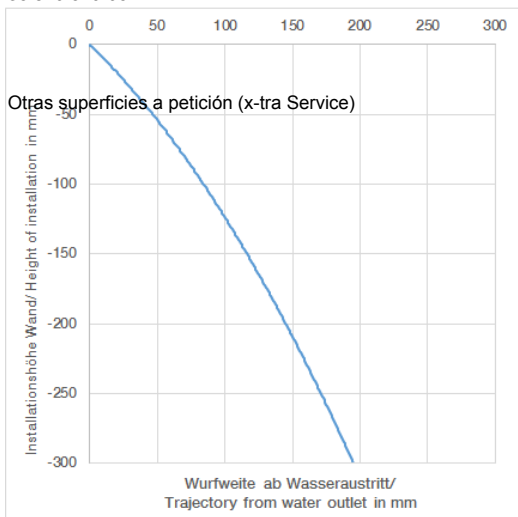

Lavabo - IMO

Monomando mural de lavabo sin válvula - cromo

Número de artículo: 36 810 670-00

Diagrama de la superficie caída

platino mate

36 810 670-06

Complementos necesarios

35 816 970 90

Batería monomando de pared
empotrada mando a la
derecha -