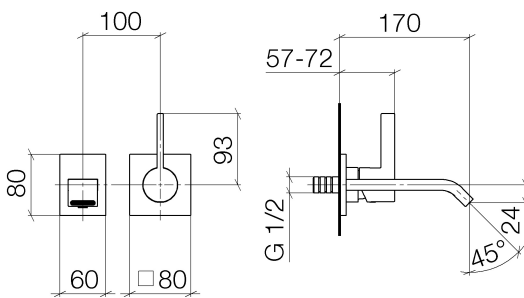

Lavabo - IMO

Monomando mural de lavabo sin válvula - cromo

Número de artículo: 36 810 670-00

- Saliente 170 mm
- Caño rígido
- Aireador rectangular
- Diámetro del orificio caño 37 mm
- Diámetro del orificio batería monomando 57 mm
- Roseta para el caño de salida 80 x 60mm
- Roseta para la batería 80 x 80mm
- Caudal máx. 5,7 l/min
- Sin plomo
- Grupo de grifería según DIN 4109: 1
- Posicionamiento del mezclador arriba, a la izquierda o a la derecha del caño de salida.

Todas las indicaciones en mm / pulgadas = mm x 0,0394

Diagrama de flujo

Lavabo - IMO

Monomando mural de lavabo sin válvula - cromo

Número de artículo: 36 810 670-00

## Diagrama de la superficie caída

platino mate

36 810 670-06