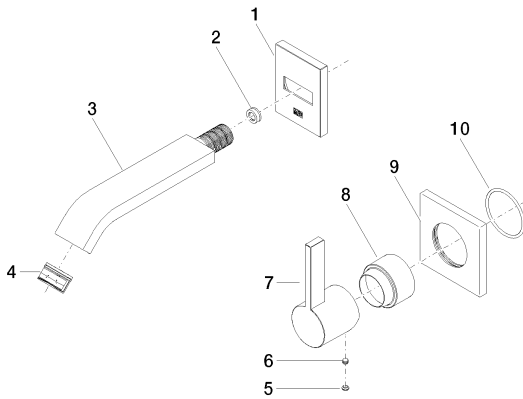

## Complementos necesarios

35 816 970 90

Batería monomando de pared  
empotrada mando a la  
derecha -

Lavabo - IMO

Monomando mural de lavabo sin válvula - cromo

Número de artículo: 36 810 670-00

### Lista de piezas de repuesto

N°	Número de artículo	Denominación	Cantidad de montaje
1	90 27 67 005 00-00	roseta	1
2	09 23 01 079 90	limitador de caudal	1
3	04 28 22 243 00-00	caño	1
4	90 29 03 045 00 90	mezclador de aire	1
5	90 31 20 087 00-00	tapón	1
6	04 31 11 112 00 90	varilla	1
7	09 20 67 004-00	manilla	1
8	09 11 02 021-00	funda	1
9	09 27 78 039-00	roseta	1
10	09 14 10 049 90	sello	1