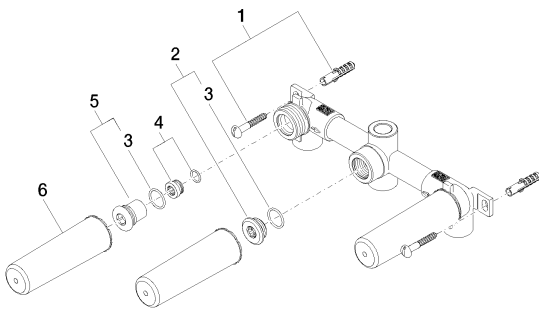

## Cocina - Productos empotrados

Batería de pared empotrada Caño de salida en el centro -

Número de artículo: 35 707 970 90

- 3x Carcasas de protección
- 2x Racores 1/2" – rosca hembra
- 1x Salida rosca hembra 1/2"
- 3x Tapones de cierre 1/2"
- Calibración 100 mm
- Sin plomo
- NOTE: Important for certain series! Due to minimum rough-in requirements, a framing of 2x6 studs is needed.

## Plano acotado

Todas las indicaciones en mm / pulgadas = mm x 0,0394

Cocina - Productos empotrados

Batería de pared empotrada Caño de salida en el centro -

Número de artículo: 35 707 970 90

Cocina - Productos empotrados

Batería de pared empotrada Caño de salida en el centro -

Número de artículo: 35 707 970 90

### Lista de piezas de repuesto

N°	Número de artículo	Denominación	Cantidad de montaje
1	04 30 31 024 01 90	juego de fijación	2
2	04 31 20 006 00 90	tapón	1
3	09 14 10 053 90	sello	3
4	04 29 05 018 10 90	boquilla	2
5	04 31 20 037 00 90	tapón	2
6	09 21 02 102 90	caperuza	3