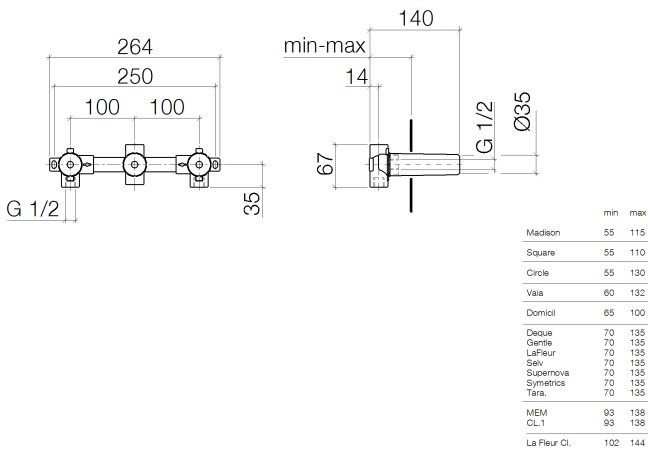

## Cocina - Productos empotrados

Batería de pared empotrada Caño de salida en el centro -

Número de artículo: 35 707 970 90

- 3x Carcasas de protección
- 2x Racores 1/2" – rosca hembra
- 1x Salida rosca hembra 1/2"
- 3x Tapones de cierre 1/2"
- Calibración 100 mm
- Sin plomo
- NOTE: Important for certain series! Due to minimum rough-in requirements, a framing of 2x6 studs is needed.

## Plano acotado

Todas las indicaciones en mm / pulgadas = mm x 0,0394

Cocina - Productos empotrados

Batería de pared empotrada Caño de salida en el centro -

Número de artículo: 35 707 970 90

Cocina - Productos empotrados

Batería de pared empotrada Caño de salida en el centro -

Número de artículo: 35 707 970 90

### Lista de piezas de repuesto

N°	Número de artículo	Denominación	Cantidad de montaje
1	04 30 31 024 01 90	juego de fijación	2
2	04 31 20 006 00 90	tapón	1
3	09 14 10 053 90	sello	3
4	04 29 05 018 10 90	boquilla	2
5	04 31 20 037 00 90	tapón	2
6	09 21 02 102 90	caperuza	3