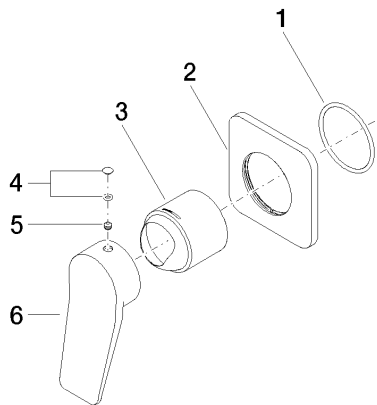

Ducha - Lissé

Batería monomando empotrada con cubierta - cromo

Número de artículo: 36 008 845-00

- Cubierta 78 x 78 mm
- Grupo de grifería según DIN 4109: 1

cromo

Artículos descatalogados disponibles hasta 30.06.2020

Plano acotado

Todas las indicaciones en mm / pulgadas = mm x 0,0394

Ducha - Lissé

Batería monomando empotrada con cubierta - cromo

Número de artículo: 36 008 845-00

Ducha - Lissé

Batería monomando empotrada con cubierta - cromo

### Lista de piezas de repuesto

N°	Número de artículo	Denominación	Cantidad de montaje
1	09 14 10 049 90	sello	1
2	09 27 84 020-00	roseta	1
3	09 11 02 292-00	funda	1
4	90 31 20 087 00-00	tapón	1
5	09 31 11 063 90	varilla	1
6	09 20 84 026-00	manilla	1