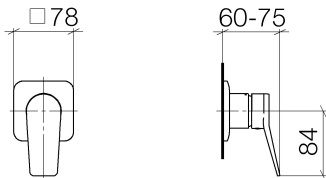

Ducha - Lissé

Batería monomando empotrada con cubierta - cromo

Número de artículo: 36 008 845-00

- Cubierta 78 x 78 mm
- Grupo de grifería según DIN 4109: 1

cromo

Artículos descatalogados disponibles hasta 30.06.2020

Plano acotado

Todas las indicaciones en mm / pulgadas = mm x 0,0394

Ducha - Lissé

Batería monomando empotrada con cubierta - cromo

Número de artículo: 36 008 845-00

Ducha - Lissé

Batería monomando empotrada con cubierta - cromo

### Lista de piezas de repuesto

N°	Número de artículo	Denominación	Cantidad de montaje
1	09 14 10 049 90	sello	1
2	09 27 84 020-00	roseta	1
3	09 11 02 292-00	funda	1
4	90 31 20 087 00-00	tapón	1
5	09 31 11 063 90	varilla	1
6	09 20 84 026-00	manilla	1