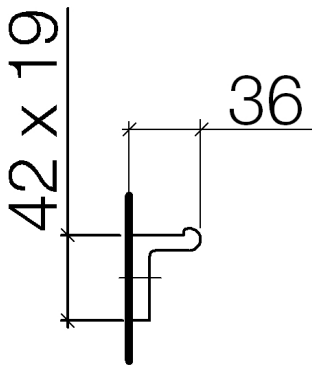

Bañera - IMO

Gancho - cromo

Número de artículo: 83 251 670-00

- Ancho 19mm
- Altura 42 mm
- Saliente 36 mm

cromo

Plano acotado

Todas las indicaciones en mm / pulgadas = mm x 0,0394

Bañera - IMO

Gancho - cromo

Número de artículo: 83 251 670-00

Bañera - IMO

Gancho - cromo

Número de artículo: 83 251 670-00

### Lista de piezas de repuesto

N°	Número de artículo	Denominación	Cantidad de montaje
1	05 17 20 716 00 90	juego de fijación	1
2	04 31 11 004 00 90	varilla	1
3	08 18 60 530-00	gancho	1