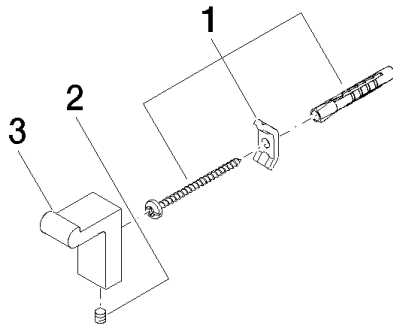

Bañera - IMO

Gancho - cromo

Número de artículo: 83 251 670-00

- Ancho 19mm
- Altura 42 mm
- Saliente 36 mm

cromo

Plano acotado

Todas las indicaciones en mm / pulgadas = mm x 0,0394

Bañera - IMO

### Lista de piezas de repuesto

N°	Número de artículo	Denominación	Cantidad de montaje
1	05 17 20 716 00 90	juego de fijación	1
2	04 31 11 004 00 90	varilla	1
3	08 18 60 530-00	gancho	1