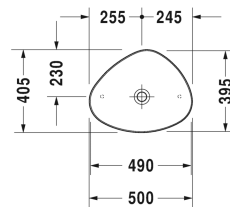

Cape Cod Lavabo sobre encimera # 233950..00 / 233950..00 / 233950..00

| < 500 mm > |

Lavabo sobre encimera	Medidas	Peso	Nº de pedido
sin bancada para grifería, sin rebosadero, 500 mm			
Acabados			
00 Blanco 26 Blanco/Blanco satén mate 32 Blanco satén mate			
Versiones			
☒ color interior blanco, color exterior blanco	500 x 405 mm	6,100 kg	233950..00
☒ color interior blanco, color exterior blanco mate sedoso	500 x 405 mm	6,100 kg	233950..00
☒ color interior blanco mate sedoso, color exterior blanco mate sedoso	500 x 405 mm	6,100 kg	233950..00
Infobox			
Fabricado con la masa especial DuraCeram, Duravit recomienda para #233950 las siguientes griferías: Duravit C.1 - L #C11030, C.1 - XL #C11040, Hansgrohe Logis 190 #71090000, Axor Starck 10103000 y Grohe EUD Joystick #23428000			
La cerámica sanitaria revestida con WonderGliss se mantiene más tiempo pulida y limpia. Para pedidos con WonderGliss hay que añadir un 1 al final del número de referencia			
Accesorios			
Sombrero de desagüe para lavabo sin rebosadero	50 mm	0,300 kg	005024
Sifón de diseño		1,500 kg	005036
Productos relacionados			
Mueble bajo lavabo para patas 1 placa de encimera, 1 mueble con puertas y estante lat., 1120 x 570 mm	1120 x 570 mm		CC9533
Mueble bajo lavabo para patas 1 placa de encimera, 1 repisa inferior, 1120 x 570 mm	1120 x 570 mm		CC9532
Mueble bajo lavabo para patas 1 placa de encimera, 1 repisa inferior, 700 x 480 mm	700 x 480 mm		CC9534
Mueble bajo lavabo, suspendido 2 cajones, cajón superior incl. recorte y recubrimiento para sifón, encimera con un recorte, para 1 lavabo sobre encimera, centrado, 800 x 550 mm	800 x 550 mm		KT6654