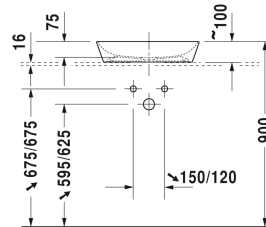

Cape Cod Lavabo sobre encimera # 233950..00 / 233950..00 / 233950..00

| < 500 mm > |

Lavabo sobre encimera	Medidas	Peso	Nº de pedido
sin bancada para grifería, sin rebosadero, 500 mm			
Acabados			
00 Blanco 26 Blanco/Blanco satén mate 32 Blanco satén mate			
Versiones			
☒ color interior blanco, color exterior blanco	500 x 405 mm	6,100 kg	233950..00
☒ color interior blanco, color exterior blanco mate sedoso	500 x 405 mm	6,100 kg	233950..00
☒ color interior blanco mate sedoso, color exterior blanco mate sedoso	500 x 405 mm	6,100 kg	233950..00
Infobox			
Fabricado con la masa especial DuraCeram, Duravit recomienda para #233950 las siguientes griferías: Duravit C.1 - L #C11030, C.1 - XL #C11040, Hansgrohe Logis 190 #71090000, Axor Starck 10103000 y Grohe EUD Joystick #23428000			
La cerámica sanitaria revestida con WonderGliss se mantiene más tiempo pulida y limpia. Para pedidos con WonderGliss hay que añadir un 1 al final del número de referencia			
Accesorios			
Sombrero de desagüe para lavabo sin rebosadero	50 mm	0,300 kg	005024
Sifón de diseño		1,500 kg	005036
Productos relacionados			
Mueble bajo lavabo para patas 1 placa de encimera, 1 mueble con puertas y estante lat., 1120 x 570 mm	1120 x 570 mm		CC9533
Mueble bajo lavabo para patas 1 placa de encimera, 1 repisa inferior, 1120 x 570 mm	1120 x 570 mm		CC9532
Mueble bajo lavabo para patas 1 placa de encimera, 1 repisa inferior, 700 x 480 mm	700 x 480 mm		CC9534
Mueble bajo lavabo, suspendido 2 cajones, cajón superior incl. recorte y recubrimiento para sifón, encimera con un recorte, para 1 lavabo sobre encimera, centrado, 800 x 550 mm	800 x 550 mm		KT6654