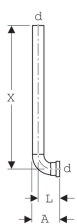

Tubo de descarga para empotrar Geberit

Imagen de ejemplo

Aplicaciones

- Para urinarios con tubo de entrada con junta de manguito, encajados
- Para la conexión de juegos de instalación para sistemas de descarga de urinarios Geberit

Información técnica

Material | PE-HD

Volumen de suministro

- Tapón de protección

N.º de art.	d, ø	A	L	X
119.704.16.1	32 mm	7.5 cm	6 cm	52 cm