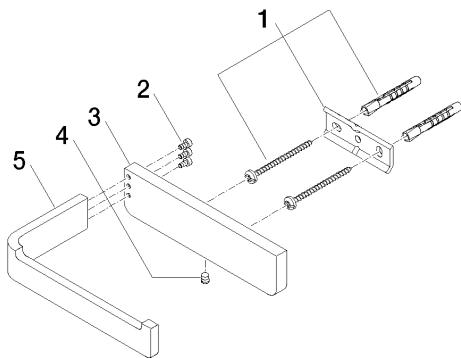

## WC - LULU

Soporte para papel higiénico sin cubierta - cromo

Número de artículo: 83 500 710-00

### Lista de piezas de repuesto

N°	Número de artículo	Denominación	Cantidad de montaje
1	05 17 20 718 00 90	juego de fijación	1
2	90 30 30 059 00 90	tornillo	1
3	08 17 71 505-00	soporte	1
4	04 31 11 112 00 90	varilla	1
5	08 17 71 555-00	soporte	1