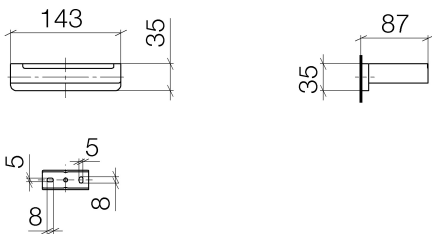

## WC - LULU

Soporte para papel higiénico sin cubierta - cromo

Número de artículo: 83 500 710-00

- Ancho 140mm
- Altura 35 mm
- Saliente 87 mm

cromo

## Plano acotado

Todas las indicaciones en mm / pulgadas = mm x 0,0394

WC - LULU

Soporte para papel higiénico sin cubierta - cromo

Número de artículo: 83 500 710-00

## WC - LULU

Soporte para papel higiénico sin cubierta - cromo

Número de artículo: 83 500 710-00

### Lista de piezas de repuesto

N°	Número de artículo	Denominación	Cantidad de montaje
1	05 17 20 718 00 90	juego de fijación	1
2	90 30 30 059 00 90	tornillo	1
3	08 17 71 505-00	soporte	1
4	04 31 11 112 00 90	varilla	1
5	08 17 71 555-00	soporte	1