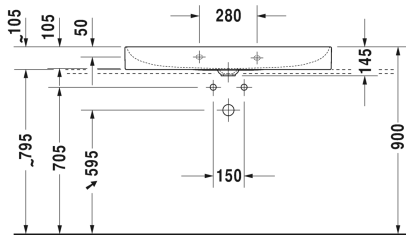

**Lavabo rectificado # 2353100014 / 2353100071 / 2353100073 / 2353100079**

|< 1000 mm >|

Lavabo rectificado	Medidas	Peso	Nº de pedido
sin rebosadero, con bancada para grifería, sombrero de desagüe con tapa cerámica incl., fijación incl., 1000 mm			
<b>Colores</b>			
00 Blanco			
<b>Versiones</b>			
● ●	1000 x 470 mm	22,900 kg	2353100014
●	1000 x 470 mm	22,900 kg	2353100071
● ● ●	1000 x 470 mm	22,900 kg	2353100073
☒	1000 x 470 mm	22,900 kg	2353100079
<b>Infobox</b>			
Fabricado con la masa especial DuraCeram			
La cerámica sanitaria revestida con WonderGliss se mantiene más tiempo pulida y limpia. Para pedidos con WonderGliss hay que añadir un 1 al final del número de referencia			
<b>Accesorios</b>			
Sifón de diseño		1,500 kg	005036
<b>Productos relacionados</b>			
Mueble bajo lavabo para encimera suspendido 2 cajones, cajón superior incl. recorte y recubrimiento para sifón, 1200 x 548 mm	1200 x 548 mm		XS4912

**Lavabo rectificado # 2353100014 / 2353100071 / 2353100073 / 2353100079**

|< 1000 mm >|

Mueble bajo lavabo para encimera Compact 1 cajón grande, 800 x 478 mm	800 x 478 mm	DS5302
Mueble bajo lavabo para encimera 1 cajón grande, 800 x 548 mm	800 x 548 mm	DS5312
Mueble bajo lavabo para encimera 1 cajón grande, 820 x 547 mm	820 x 547 mm	LC5812

*Todas las fichas técnicas contienen las medidas necesarias que pueden estar sometidas a las tolerancias permitidas. Las medidas exactas solo pueden ser tomadas en la pieza física.*