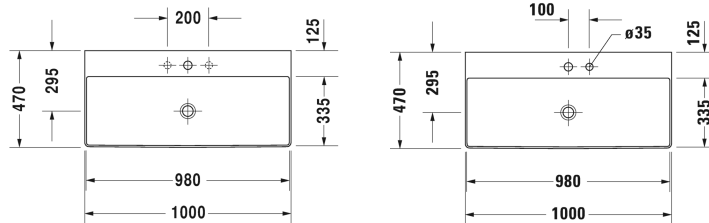

**Lavabo rectificado # 2353100014 / 2353100071 / 2353100073 / 2353100079**

|< 1000 mm >|

Lavabo rectificado	Medidas	Peso	Nº de pedido
sin rebosadero, con bancada para grifería, sombrero de desagüe con tapa cerámica incl., fijación incl., 1000 mm			
<b>Colores</b>			
00 Blanco			
<b>Versiones</b>			
● ●	1000 x 470 mm	22,900 kg	2353100014
●	1000 x 470 mm	22,900 kg	2353100071
● ● ●	1000 x 470 mm	22,900 kg	2353100073
☒	1000 x 470 mm	22,900 kg	2353100079
<b>Infobox</b>			
Fabricado con la masa especial DuraCeram			
La cerámica sanitaria revestida con WonderGliss se mantiene más tiempo pulida y limpia. Para pedidos con WonderGliss hay que añadir un 1 al final del número de referencia			
<b>Accesorios</b>			
Sifón de diseño		1,500 kg	005036
<b>Productos relacionados</b>			
Mueble bajo lavabo para encimera suspendido 2 cajones, cajón superior incl. recorte y recubrimiento para sifón, 1200 x 548 mm	1200 x 548 mm		XS4912

**Lavabo rectificado # 2353100014 / 2353100071 / 2353100073 / 2353100079**

|< 1000 mm >|

Mueble bajo lavabo para encimera Compact 1 cajón grande, 800 x 478 mm	800 x 478 mm	DS5302
Mueble bajo lavabo para encimera 1 cajón grande, 800 x 548 mm	800 x 548 mm	DS5312
Mueble bajo lavabo para encimera 1 cajón grande, 820 x 547 mm	820 x 547 mm	LC5812

*Todas las fichas técnicas contienen las medidas necesarias que pueden estar sometidas a las tolerancias permitidas. Las medidas exactas solo pueden ser tomadas en la pieza física.*