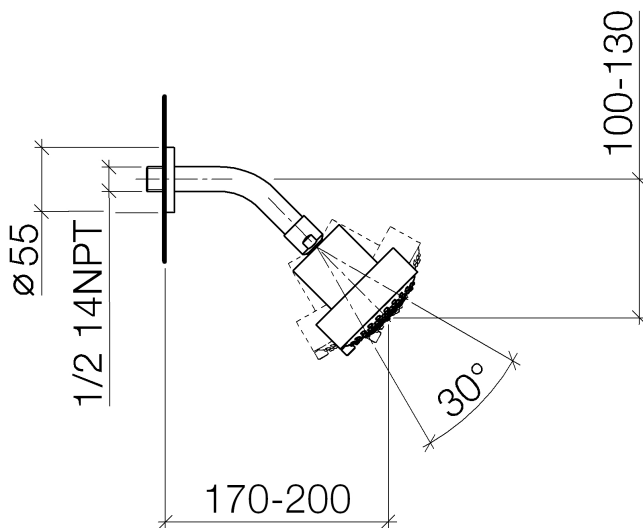

Bañera - Lissé

Ducha fija - cromo

Número de artículo: 28 508 979-00

- Saliente 200 mm
- Articulación esférica giratoria 30°
- Ajustable en tres modos: Chorro normal, chorro suave, chorro de masaje
- Con sistema antical
- Alcachofa de ducha Ø 92mm
- Roseta Ø 55 mm
- Racor 1/2"
- Caudal máx. 9 l/min
- Encaja con Meta, Tara., VAIA, Lissé

cromo

Plano acotado

Todas las indicaciones en mm / pulgadas = mm x 0,0394

Bañera - Lissé

Ducha fija - cromo

Número de artículo: 28 508 979-00

Diagrama de flujo

Bañera - Lissé

Dark Platinum matt
28 508 979-99

Otras superficies a petición (x-tra Service)

Complementos recomendados

35 085 970 90
Cuerpo empotrado -

Bañera - Lissé

Ducha fija - cromo

Número de artículo: 28 508 979-00

Lista de piezas de repuesto

N°	Número de artículo	Denominación	Cantidad de montaje
1	09 27 22 003-00	roseta	1
2	09 14 10 026 90	sello	1
3	09 11 03 011-00	racor	1
4	04 12 11 110 00-00	duchas	1