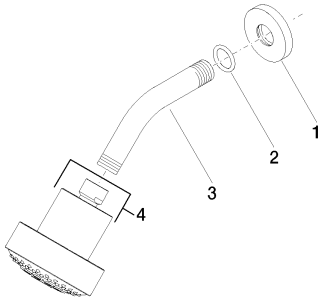

Bañera - Lissé

Ducha fija - cromo

Número de artículo: 28 508 979-00

- Saliente 200 mm
- Articulación esférica giratoria 30°
- Ajustable en tres modos: Chorro normal, chorro suave, chorro de masaje
- Con sistema antical
- Alcachofa de ducha Ø 92mm
- Roseta Ø 55 mm
- Racor 1/2"
- Caudal máx. 9 l/min
- Encaja con Meta, Tara., VAIA, Lissé

cromo

Plano acotado

Todas las indicaciones en mm / pulgadas = mm x 0,0394

Bañera - Lissé

Ducha fija - cromo

Número de artículo: 28 508 979-00

Diagrama de flujo

Bañera - Lissé

Dark Platinum matt
28 508 979-99

Otras superficies a petición (x-tra Service)

Complementos recomendados

35 085 970 90
Cuerpo empotrado -

Bañera - Lissé

Ducha fija - cromo

Número de artículo: 28 508 979-00

Lista de piezas de repuesto

N°	Número de artículo	Denominación	Cantidad de montaje
1	09 27 22 003-00	roseta	1
2	09 14 10 026 90	sello	1
3	09 11 03 011-00	racor	1
4	04 12 11 110 00-00	duchas	1