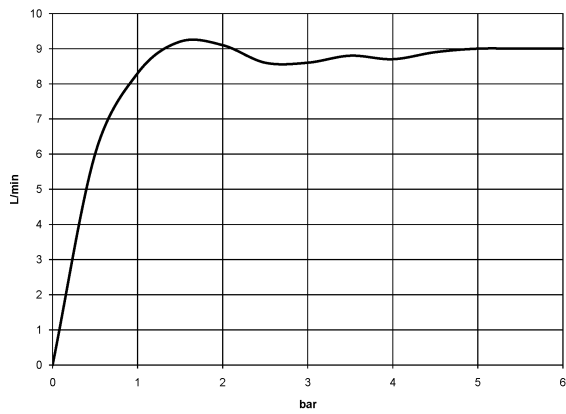

Bañera - Lissé

Ducha fija - cromo

Número de artículo: 28 508 979-00

- Saliente 200 mm
- Articulación esférica giratoria 30°
- Ajustable en tres modos: Chorro normal, chorro suave, chorro de masaje
- Con sistema antical
- Alcachofa de ducha Ø 92mm
- Roseta Ø 55 mm
- Racor 1/2"
- Caudal máx. 9 l/min
- Encaja con Meta, Tara., VAIA, Lissé

cromo

Plano acotado

Todas las indicaciones en mm / pulgadas = mm x 0,0394

Bañera - Lissé

Ducha fija - cromo

Número de artículo: 28 508 979-00

Diagrama de flujo

Bañera - Lissé