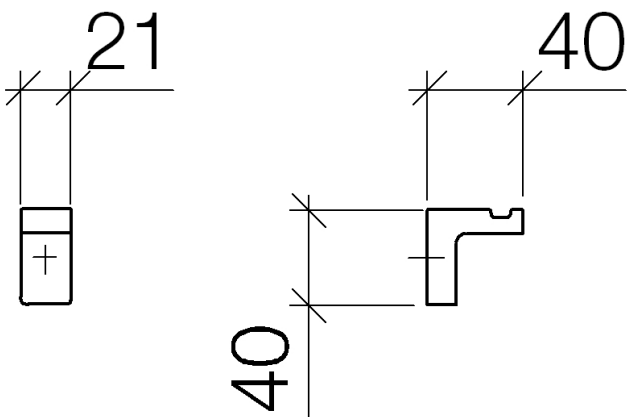

Bañera - LULU

Gancho - cromo

Número de artículo: 83 251 710-00

- Ancho 21mm
- Altura 40 mm
- Saliente 40 mm

cromo

Plano acotado

Todas las indicaciones en mm / pulgadas = mm x 0,0394

Bañera - LULU

Gancho - cromo

Número de artículo: 83 251 710-00

Bañera - LULU

Gancho - cromo

Número de artículo: 83 251 710-00

### Lista de piezas de repuesto

N°	Número de artículo	Denominación	Cantidad de montaje
1	05 17 20 716 00 90	juego de fijación	1
2	08 18 60 522-00	gancho	1
3	04 31 11 004 00 90	varilla	1