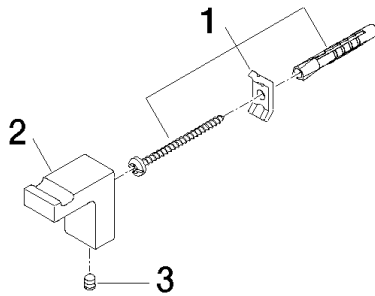

Bañera - LULU

Gancho - cromo

Número de artículo: 83 251 710-00

- Ancho 21mm
- Altura 40 mm
- Saliente 40 mm

cromo

Plano acotado

Todas las indicaciones en mm / pulgadas = mm x 0,0394

Bañera - LULU

Gancho - cromo

Número de artículo: 83 251 710-00

Bañera - LULU

Gancho - cromo

Número de artículo: 83 251 710-00

### Lista de piezas de repuesto

N°	Número de artículo	Denominación	Cantidad de montaje
1	05 17 20 716 00 90	juego de fijación	1
2	08 18 60 522-00	gancho	1
3	04 31 11 004 00 90	varilla	1