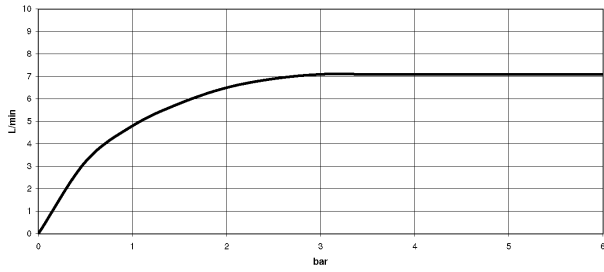

Cocina - Tara Classic

Monomando - cromo

Número de artículo: 33 800 888-00

- Saliente 200 mm
- Caño giratorio 360°
- Chorro mezclado con aire
- Altura máxima del conjunto 325 mm
- Altura hasta el aireador 180 mm
- Diámetro del orificio 35 mm
- Caudal máx. 7 l/min con 3 bares de presión hidráulica
- Sin plomo
- Grupo de grifería según DIN 4109: 1
- (ADA)

cromo

Plano acotado

Todas las indicaciones en mm / pulgadas = mm x 0,0394

Cocina - Tara Classic
Monomando - cromo
Número de artículo: 33 800 888-00

Diagrama de flujo

Cocina - Tara Classic
Monomando - cromo
Número de artículo: 33 800 888-00