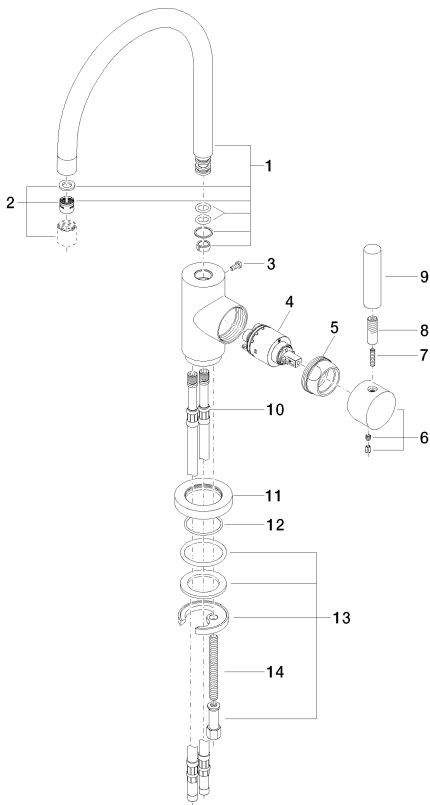

Cocina - Tara Classic

Monomando - cromo

Número de artículo: 33 800 888-00

- Saliente 200 mm
- Caño giratorio 360°
- Chorro mezclado con aire
- Altura máxima del conjunto 325 mm
- Altura hasta el aireador 180 mm
- Diámetro del orificio 35 mm
- Caudal máx. 7 l/min con 3 bares de presión hidráulica
- Sin plomo
- Grupo de grifería según DIN 4109: 1
- (ADA)

cromo

Plano acotado

Todas las indicaciones en mm / pulgadas = mm x 0,0394

Cocina - Tara Classic
Monomando - cromo
Número de artículo: 33 800 888-00

Diagrama de flujo

Cocina - Tara Classic
Monomando - cromo
Número de artículo: 33 800 888-00

10 710 970-00
Accionamiento excéntrico
manual con maneta de
control giratoria - cromo

82 434 970-00
Dispensador con roseta -
cromo

Cocina - Tara Classic

Monomando - cromo

Número de artículo: 33 800 888-00

Lista de piezas de repuesto

N°	Número de artículo	Denominación	Cantidad de montaje
1	90 28 22 048 02-00	caño	1
2	09 30 30 054 90	tornillo	1
3	90 15 05 063 00 90	cartucho	1
4	04 28 10 148 00 90	accessorio	1
5	09 24 04 107-00	tuerca	1
6	90 20 88 040 00-00	manilla	1
7	09 31 11 010 90	varilla	1
8	09 24 04 048-00	boquilla	1
9	11 170 880-00	manilla	1
10	04 30 04 064 00 90	manguera	2
11	09 28 10 055-00	roseta	1
12	09 14 10 034 90	sello	1
13	09 31 11 011 90	varilla	1
14	04 30 11 038 00 90	juego de fijación	1