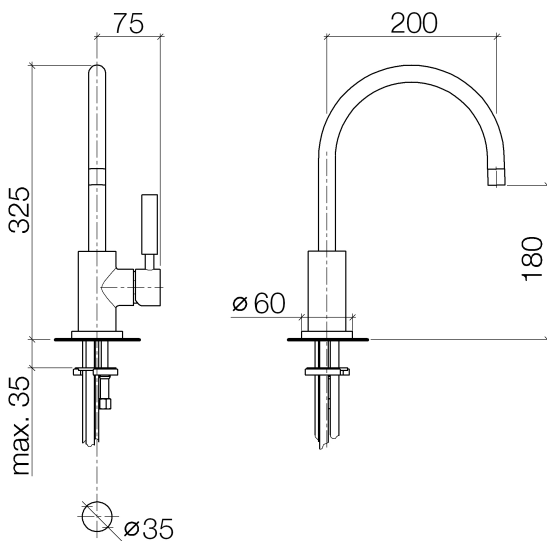

Cocina - Tara Classic

Monomando - cromo

Número de artículo: 33 800 888-00

- Saliente 200 mm
- Caño giratorio 360°
- Chorro mezclado con aire
- Altura máxima del conjunto 325 mm
- Altura hasta el aireador 180 mm
- Diámetro del orificio 35 mm
- Caudal máx. 7 l/min con 3 bares de presión hidráulica
- Sin plomo
- Grupo de grifería según DIN 4109: 1
- (ADA)

cromo

Plano acotado

Todas las indicaciones en mm / pulgadas = mm x 0,0394

Cocina - Tara Classic
Monomando - cromo
Número de artículo: 33 800 888-00

Diagrama de flujo

Cocina - Tara Classic
Monomando - cromo
Número de artículo: 33 800 888-00

10 710 970-00
Accionamiento excéntrico
manual con maneta de
control giratoria - cromo

82 434 970-00
Dispensador con roseta -
cromo

Cocina - Tara Classic

Monomando - cromo

Número de artículo: 33 800 888-00

Lista de piezas de repuesto

N°	Número de artículo	Denominación	Cantidad de montaje
1	90 28 22 048 02-00	caño	1
2	09 30 30 054 90	tornillo	1
3	90 15 05 063 00 90	cartucho	1
4	04 28 10 148 00 90	accessorio	1
5	09 24 04 107-00	tuerca	1
6	90 20 88 040 00-00	manilla	1
7	09 31 11 010 90	varilla	1
8	09 24 04 048-00	boquilla	1
9	11 170 880-00	manilla	1
10	04 30 04 064 00 90	manguera	2
11	09 28 10 055-00	roseta	1
12	09 14 10 034 90	sello	1
13	09 31 11 011 90	varilla	1
14	04 30 11 038 00 90	juego de fijación	1