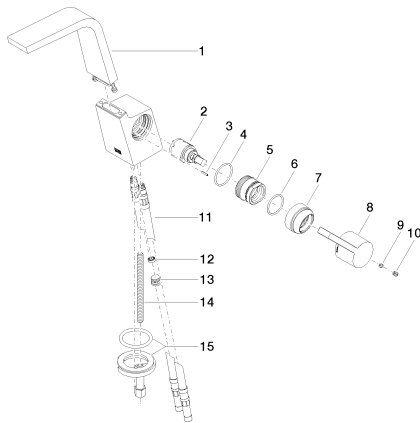

Lavabo - CL.1

Monomando de lavabo sin válvula - platino mate

Número de artículo: 33 521 705-06

- Saliente 173 mm
- Caño rígido
- Salida rectangular con 40 chorros individuales
- Altura máxima del conjunto 226 mm
- Base de 56 x 52mm
- Altura hasta el aireador 212 mm
- Diámetro del orificio 35 mm
- 2x Latiguillo de presión M 8 x 1 enroscado, estanqueidad probada
- Caudal máx. 4 l/min
- Sin plomo
- Grupo de grifería según DIN 4109: 1
- (ADA)
- Para compensar el aumento desproporcionadamente alto en los costes de los materiales, desafortunadamente nos vemos obligados a cobrar un recargo del 10% por este artículo a partir del 1 de junio de 2020.
- El recargo no está incluido en el precio mostrado.

platino mate

Lavabo - CL.1

Monomando de lavabo sin válvula - platino mate

Número de artículo: 33 521 705-06

Plano acotado

Todas las indicaciones en mm / pulgadas = mm x 0,0394

Diagrama de flujo

Lavabo - CL.1

Lista de piezas de repuesto

N°	Número de artículo	Denominación	Cantidad de montaje
1	90 11 70 001 00-06	caño	1
2	90 15 05 042 00 90	cartucho	1
3	09 31 11 152 90	varilla	1
4	09 14 10 137 90	sello	1
5	09 24 04 294 90	camisa	1
6	09 14 10 063 90	sello	1
7	09 28 30 029-06	funда	1
8	09 20 67 010-06	manilla	1
9	09 31 11 030 90	varilla	1
10	09 31 20 017 90	tapón	1
11	04 30 04 018 00 90	manguera	2
12	09 23 01 034 90	limitador de caudal	1
13	04 31 20 039 10 90	tapón	1
14	09 31 11 012 90	varilla	1
15	04 30 11 038 75 90	juego de fijación	1