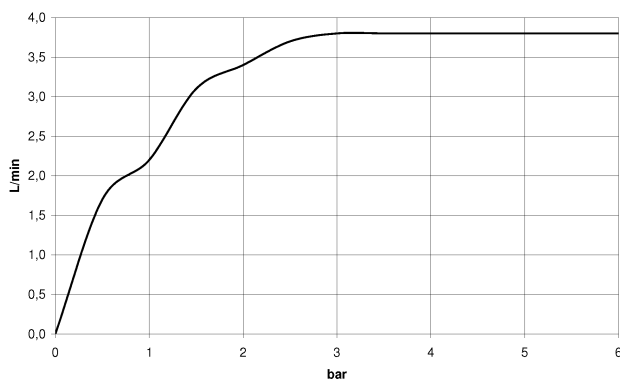

Lavabo - CL.1

Monomando de lavabo sin válvula - platino mate

Número de artículo: 33 521 705-06

- Saliente 173 mm
- Caño rígido
- Salida rectangular con 40 chorros individuales
- Altura máxima del conjunto 226 mm
- Base de 56 x 52mm
- Altura hasta el aireador 212 mm
- Diámetro del orificio 35 mm
- 2x Latiguillo de presión M 8 x 1 enroscado, estanqueidad probada
- Caudal máx. 4 l/min
- Sin plomo
- Grupo de grifería según DIN 4109: 1
- (ADA)
- Para compensar el aumento desproporcionadamente alto en los costes de los materiales, desafortunadamente nos vemos obligados a cobrar un recargo del 10% por este artículo a partir del 1 de junio de 2020.
- El recargo no está incluido en el precio mostrado.

platino mate

Lavabo - CL.1

Monomando de lavabo sin válvula - platino mate

Número de artículo: 33 521 705-06

Plano acotado

Todas las indicaciones en mm / pulgadas = mm x 0,0394

Diagrama de flujo

Lavabo - CL.1