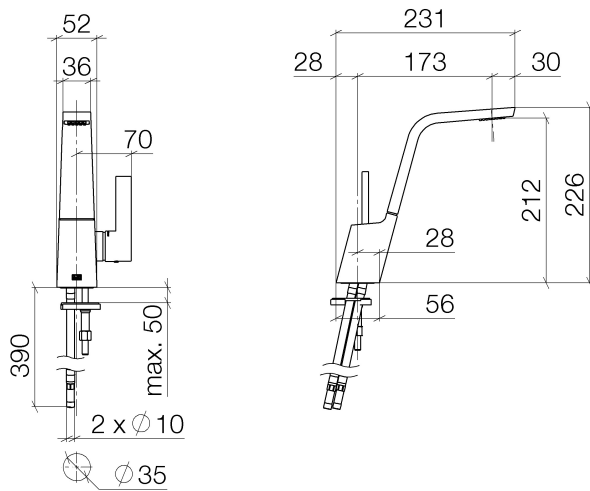

Lavabo - CL.1

Monomando de lavabo sin válvula - platino mate

Número de artículo: 33 521 705-06

- Saliente 173 mm
- Caño rígido
- Salida rectangular con 40 chorros individuales
- Altura máxima del conjunto 226 mm
- Base de 56 x 52mm
- Altura hasta el aireador 212 mm
- Diámetro del orificio 35 mm
- 2x Latiguillo de presión M 8 x 1 enroscado, estanqueidad probada
- Caudal máx. 4 l/min
- Sin plomo
- Grupo de grifería según DIN 4109: 1
- (ADA)
- Para compensar el aumento desproporcionadamente alto en los costes de los materiales, desafortunadamente nos vemos obligados a cobrar un recargo del 10% por este artículo a partir del 1 de junio de 2020.
- El recargo no está incluido en el precio mostrado.

platino mate

Lavabo - CL.1

Monomando de lavabo sin válvula - platino mate

Número de artículo: 33 521 705-06

Plano acotado

Todas las indicaciones en mm / pulgadas = mm x 0,0394

Diagrama de flujo

Lavabo - CL.1

Lista de piezas de repuesto

N°	Número de artículo	Denominación	Cantidad de montaje
1	90 11 70 001 00-06	caño	1
2	90 15 05 042 00 90	cartucho	1
3	09 31 11 152 90	varilla	1
4	09 14 10 137 90	sello	1
5	09 24 04 294 90	camisa	1
6	09 14 10 063 90	sello	1
7	09 28 30 029-06	funда	1
8	09 20 67 010-06	manilla	1
9	09 31 11 030 90	varilla	1
10	09 31 20 017 90	tapón	1
11	04 30 04 018 00 90	manguera	2
12	09 23 01 034 90	limitador de caudal	1
13	04 31 20 039 10 90	tapón	1
14	09 31 11 012 90	varilla	1
15	04 30 11 038 75 90	juego de fijación	1