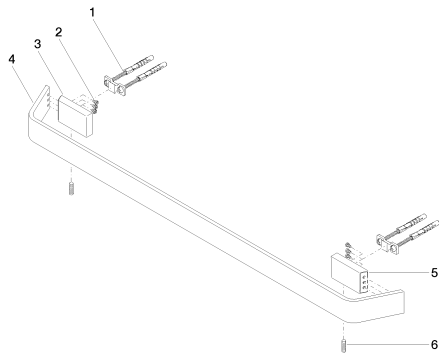

Bañera - CL.1

Toallero para bañera - cromo

Número de artículo: 83 060 705-00

- Calibración 599 mm
- Ancho 673mm
- Altura 35 mm
- Saliente 70 mm

cromo

## Plano acotado

Todas las indicaciones en mm / pulgadas = mm x 0,0394

Bañera - CL.1

Toallero para bañera - cromo

Número de artículo: 83 060 705-00

Bañera - CL.1

Toallero para bañera - cromo

Número de artículo: 83 060 705-00

### Lista de piezas de repuesto

N°	Número de artículo	Denominación	Cantidad de montaje
1	05 17 20 758 00 90	juego de fijación	2
2	09 30 30 191 90	tornillo	6
3	08 17 70 500-00	soporte	1
4	08 17 70 550-00	barra	1
5	08 17 70 501-00	soporte	1
6	04 31 11 113 00 90	varilla	2