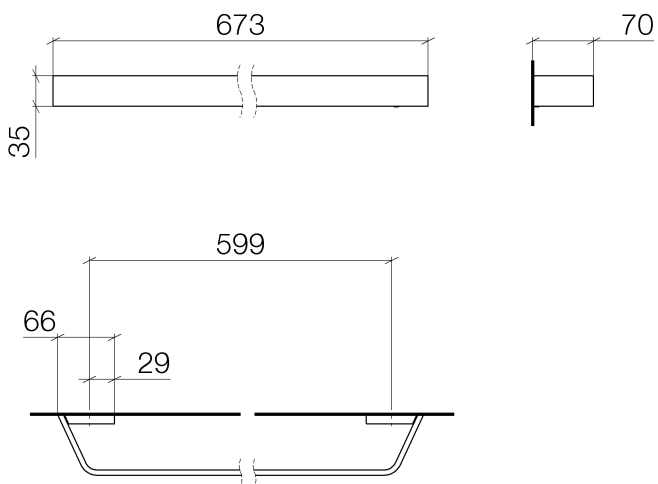

Bañera - CL.1

Toallero para bañera - cromo

Número de artículo: 83 060 705-00

- Calibración 599 mm
- Ancho 673mm
- Altura 35 mm
- Saliente 70 mm

cromo

## Plano acotado

Todas las indicaciones en mm / pulgadas = mm x 0,0394

Bañera - CL.1

Toallero para bañera - cromo

Número de artículo: 83 060 705-00

Bañera - CL.1

Toallero para bañera - cromo

Número de artículo: 83 060 705-00

### Lista de piezas de repuesto

N°	Número de artículo	Denominación	Cantidad de montaje
1	05 17 20 758 00 90	juego de fijación	2
2	09 30 30 191 90	tornillo	6
3	08 17 70 500-00	soporte	1
4	08 17 70 550-00	barra	1
5	08 17 70 501-00	soporte	1
6	04 31 11 113 00 90	varilla	2