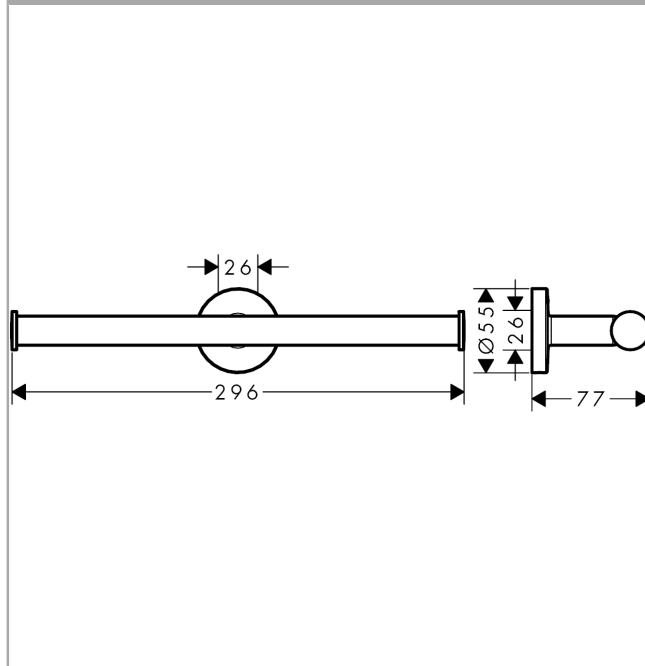

Logis Universal
Portarrollos de reserva
Acabado: **romo** ref.: **41717000**

Descripción

Características

- Latón

Ilustración del producto

Dibujo a escala

Logis Universal
Portarrollos de reserva
 Acabado: **chromo** ref.: **41717000**

Vista despiezada

Año de fabricación: >04/18

Logis Universal
Portarrollos de reserva
Acabado: **romo** ref.: **41717000**

Lista de piezas de recambio

Año de fabricación: >04/18

Posición	Descripción	ref.	CP	UE
1	Set de fijación	40915000	-	1