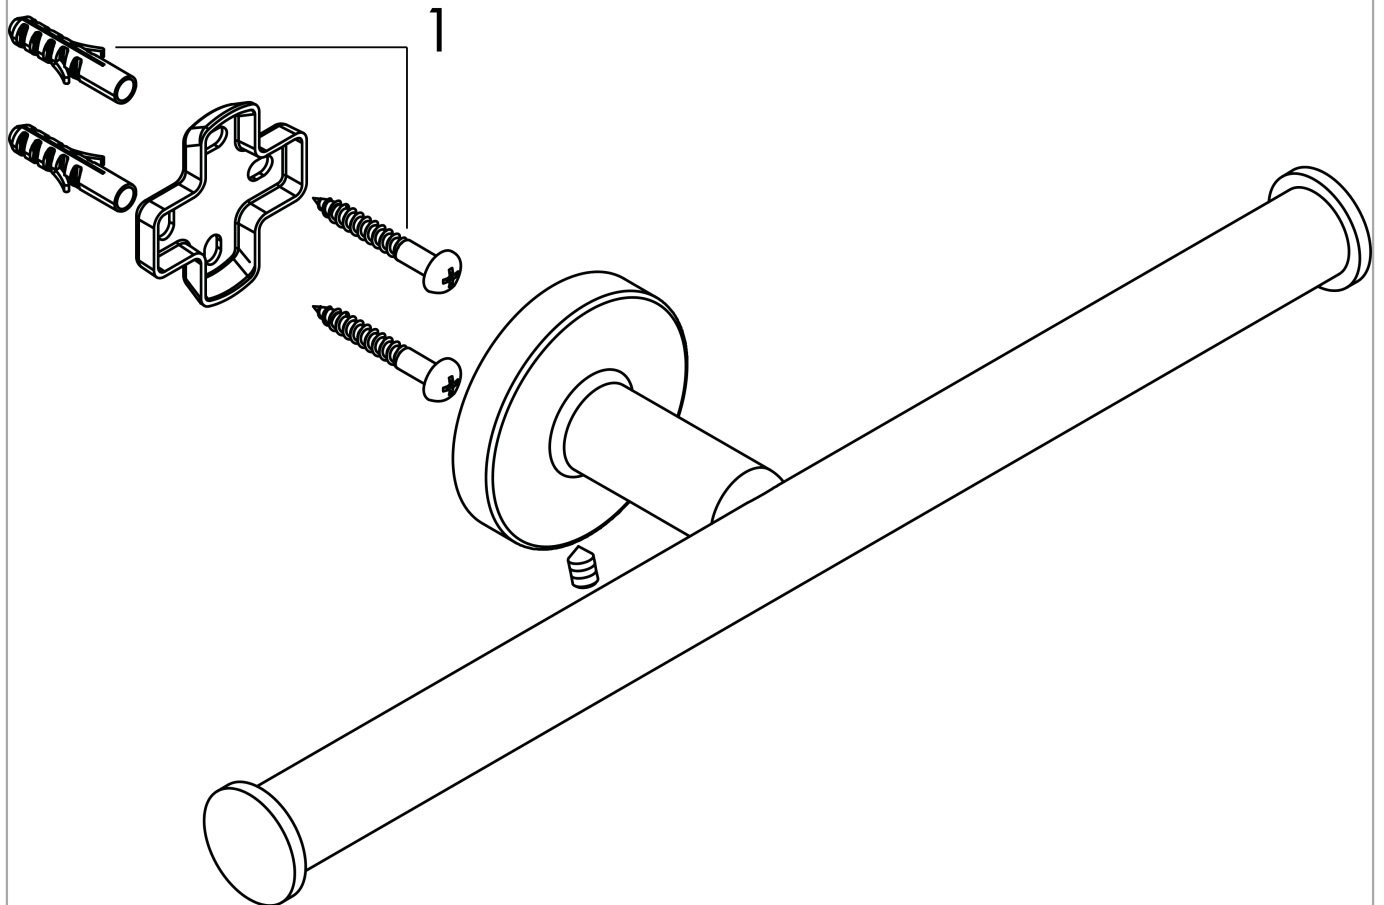

Logis Universal
Portarrollos de reserva
Acabado: **romo** ref.: **41717000**

Descripción

Características

- Latón

Ilustración del producto

Dibujo a escala

Logis Universal
Portarrollos de reserva
 Acabado: **chromo** ref.: **41717000**

Vista despiezada

Año de fabricación: >04/18

Logis Universal
Portarrollos de reserva
Acabado: **romo** ref.: **41717000**

Lista de piezas de recambio

Año de fabricación: >04/18

Posición	Descripción	ref.	CP	UE
1	Set de fijación	40915000	-	1