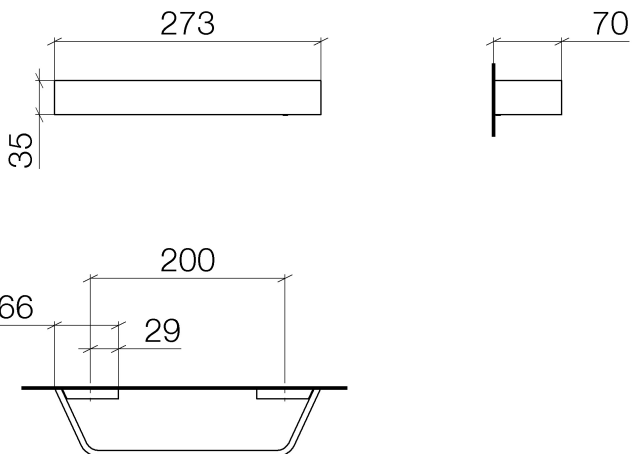

Bañera - CL.1

Barra de agarre para bañera - cromo

Número de artículo: 83 020 705-00

- Calibración 200 mm
- Ancho 273mm
- Altura 35 mm
- Saliente 70 mm

cromo

Plano acotado

Todas las indicaciones en mm / pulgadas = mm x 0,0394

Bañera - CL.1

Barra de agarre para bañera - cromo

Número de artículo: 83 020 705-00

Bañera - CL.1

Barra de agarre para bañera - cromo

Número de artículo: 83 020 705-00

Otras variantes de superficies

platino mate
83 020 705-06