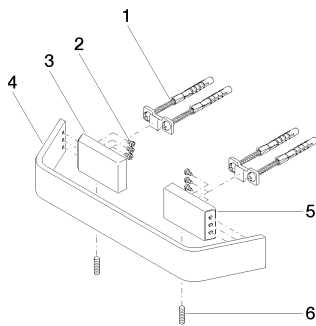

Bañera - CL.1

Barra de agarre para bañera - cromo

Número de artículo: 83 020 705-00

- Calibración 200 mm
- Ancho 273mm
- Altura 35 mm
- Saliente 70 mm

cromo

Plano acotado

Todas las indicaciones en mm / pulgadas = mm x 0,0394

Bañera - CL.1

Barra de agarre para bañera - cromo

Número de artículo: 83 020 705-00

Bañera - CL.1

Barra de agarre para bañera - cromo

Número de artículo: 83 020 705-00

Otras variantes de superficies

platino mate
83 020 705-06

Dark Platinum matt
83 020 705-99

Otras superficies a petición (x-tra Service)

Lista de piezas de repuesto

N°	Número de artículo	Denominación	Cantidad de montaje
1	05 17 20 758 00 90	juego de fijación	2
2	09 30 30 191 90	tornillo	6
3	08 17 70 500-00	soporte	1
4	08 17 70 552-00	barra	1
5	08 17 70 501-00	soporte	1
6	04 31 11 113 00 90	varilla	1