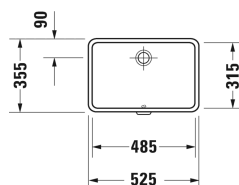

**Lavabo empotrado # 0330480000**

| &lt; 485 mm &gt; |

Lavabo empotrado	Medidas	Peso	Nº de pedido
montaje desde abajo, con rebosadero, sin bancada para grifería, 485 mm			
<b>Colores</b>			
00 Blanco			
<b>Versiones</b>			
☒	485 x 315 mm	8,200 kg	0330480000
<b>Infobox</b>			
En lavabos empotrados desde abajo se indican las medidas interiores			
La cerámica sanitaria revestida con WonderGliss se mantiene más tiempo pulida y limpia. Para pedidos con WonderGliss hay que añadir un 1 al final del número de referencia			
<b>Accesorios para la cerámica</b>			
Fijación para la colocación en encimeras de piedra natural, (excepto # 046651)		0,200 kg	005028
<b>Accesorios</b>			
Válvula manual para lavabos con rebosadero		0,400 kg	005052
Sifón de diseño		1,500 kg	005036
<b>Textos de memorias</b>			
DURAVIT Vero lavabo de cerámica sanitaria empotrado desde abajo, con rebosadero, sin bancada para grifería. Forma rectangular. Fijación para encimera incluida. Dimensiones (an x prof x alt) 525 x 355 x 160 mm. Dimensiones seno interior (an x alt) 485 x 315 mm. Blanco, nº art. 0330480000			

*Todas las fichas técnicas contienen las medidas necesarias que pueden estar sometidas a las tolerancias permitidas. Las medidas exactas solo pueden ser tomadas en la pieza física.*