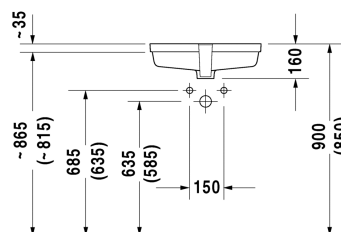

**Lavabo empotrado # 0330480000**

| &lt; 485 mm &gt; |

Lavabo empotrado	Medidas	Peso	Nº de pedido
montaje desde abajo, con rebosadero, sin bancada para grifería, 485 mm			
<b>Colores</b>			
00 Blanco			
<b>Versiones</b>			
☒	485 x 315 mm	8,200 kg	0330480000
<b>Infobox</b>			
En lavabos empotrados desde abajo se indican las medidas interiores			
La cerámica sanitaria revestida con WonderGliss se mantiene más tiempo pulida y limpia. Para pedidos con WonderGliss hay que añadir un 1 al final del número de referencia			
<b>Accesorios para la cerámica</b>			
Fijación para la colocación en encimeras de piedra natural, (excepto # 046651)		0,200 kg	005028
<b>Accesorios</b>			
Válvula manual para lavabos con rebosadero		0,400 kg	005052
Sifón de diseño		1,500 kg	005036
<b>Textos de memorias</b>			
DURAVIT Vero lavabo de cerámica sanitaria empotrado desde abajo, con rebosadero, sin bancada para grifería. Forma rectangular. Fijación para encimera incluida. Dimensiones (an x prof x alt) 525 x 355 x 160 mm. Dimensiones seno interior (an x alt) 485 x 315 mm. Blanco, nº art. 0330480000			

*Todas las fichas técnicas contienen las medidas necesarias que pueden estar sometidas a las tolerancias permitidas. Las medidas exactas solo pueden ser tomadas en la pieza física.*