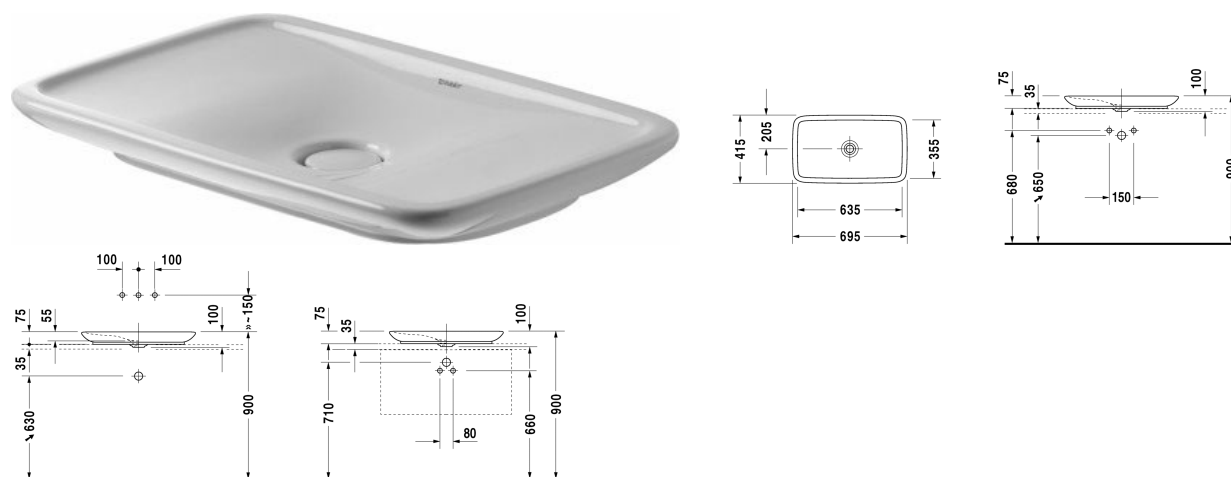

Lavabo sobre encimera # 0370700000

| < 700 mm > |

Lavabo sobre encimera	Medidas	Peso	Nº de pedido
rectificado, sin rebosadero, sin bancada para grifería, fijación y sombrero de desagüe con tapa cerámica incl., 700 mm			
Colores			
00 Blanco			
Versiones			
☒	700 x 420 mm	11,800 kg	0370700000
La cerámica sanitaria revestida con WonderGliss se mantiene más tiempo pulida y limpia. Para pedidos con WonderGliss hay que añadir un 1 al final del número de referencia			
Accesorios			
Sifón de diseño		1,500 kg	005036
Productos relacionados			
Mueble bajo lavabo, suspendido 1 cajón grande, encimera con un recorte, 1000 x 550 mm	1000 x 550 mm		DS6784 L/R
Mueble bajo lavabo, suspendido 1 cajón grande, encimera con un recorte, para 1 lavabo sobre encimera, centrado, 800 x 550 mm	800 x 550 mm		KT6694
Mueble bajo lavabo, suspendido 2 cajones grandes, 1 encimera con un recorte, 1400 x 550 mm	1400 x 550 mm		DS6785 L/R
Mueble bajo lavabo para encimera Compact 1 cajón grande, 632 x 478 mm	632 x 478 mm		XV5900
Mueble bajo lavabo para encimera Compact 1 cajón grande, distribución interior; compuesto por un separador de cristal y 2 cajas distrib. (grande/pequeña), 600 x 478 mm	600 x 478 mm		XL5400