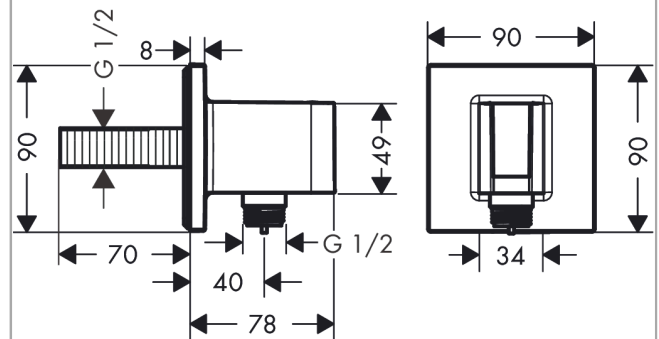

Dibujo a escala