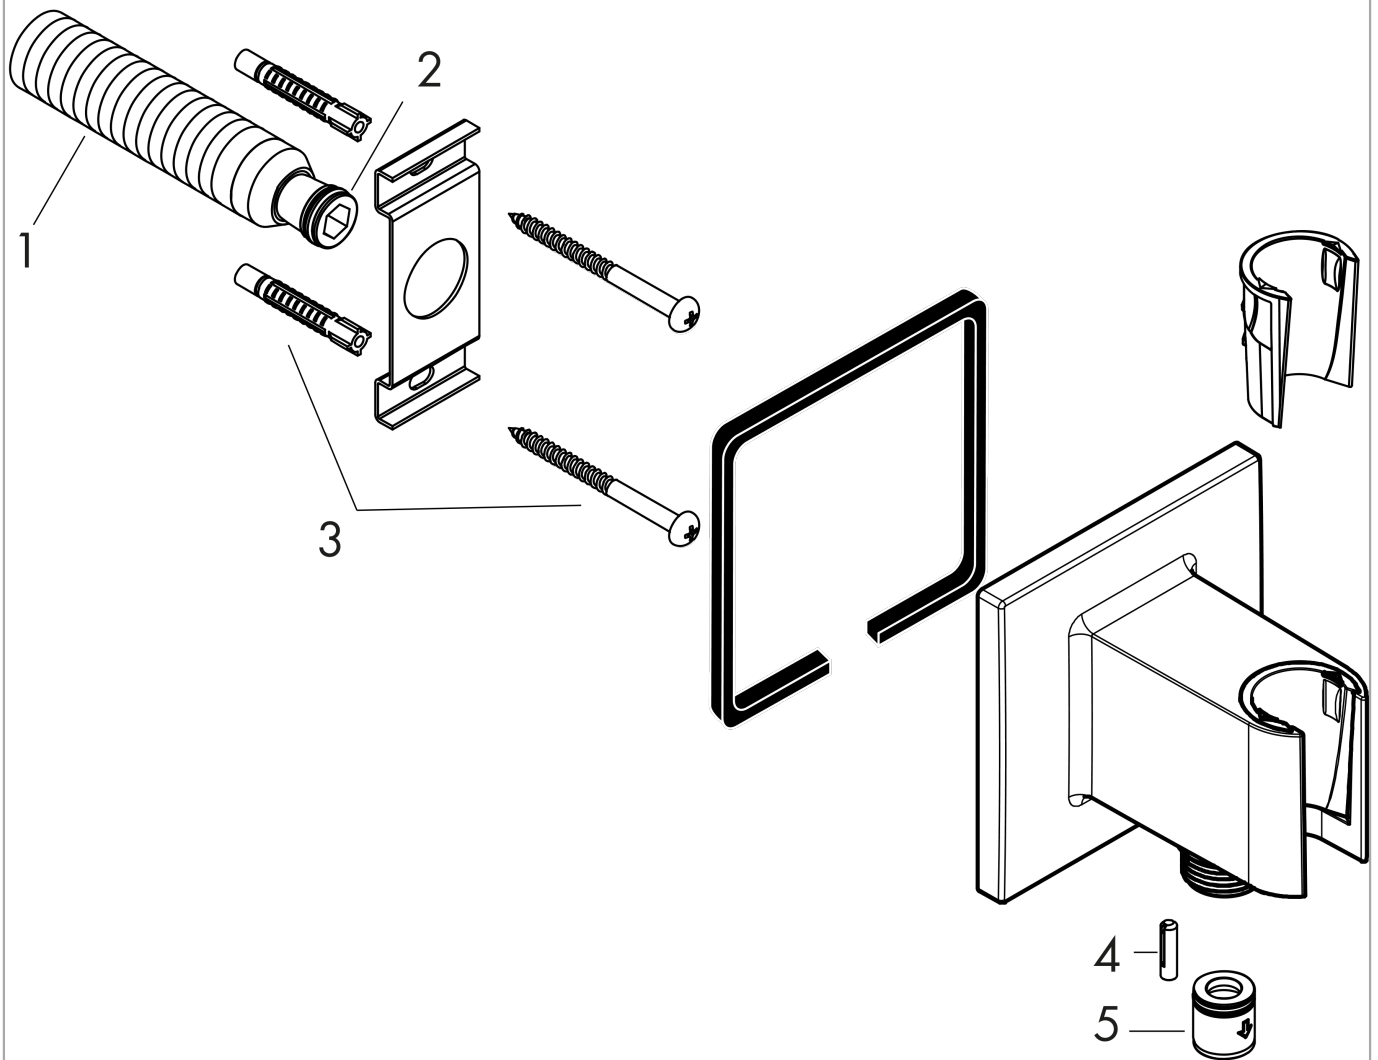

#### Características

- consiste en: chapetón
- posición de sujeción fija
- para mangueras con tuerca cónica
- con válvula antirretorno

## FixFit

Toma de agua con soporte de ducha Square

Acabado: **chromo** ref.: **26486000**

### Vista despiezada

Año de fabricación: >07/15

**FixFit**

**Toma de agua con soporte de ducha Square**

Acabado: **cromo** ref.: **26486000**

**Lista de piezas de recambio**

Año de fabricación: **>07/15**

Posición	Descripción	ref.	CP	UE
1	Racor G $\frac{1}{2}$	98933000	-	1
2	Junta toroidal 11x2	98127000	-	1
3	Set de fijación	40915000	-	1
4	Tornillo manecilla M4x16	97663000	-	1
5	Set de válvula antirretorno DW 15	94074000	-	1