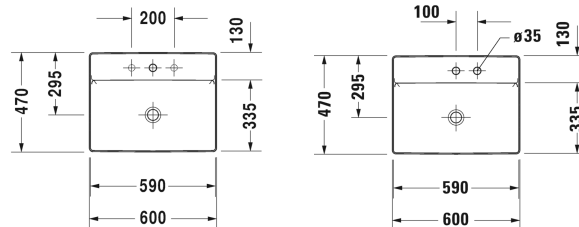

Lavabo sobre encimera # 2354600040 / 2354600041 /
2354600044 / 2354600070

| < 600 mm > |

Lavabo sobre encimera	Medidas	Peso	Nº de pedido
rectificado, sin rebosadero, con bancada para grifería, sombrero de desagüe con tapa cerámica incl., pared posterior vitrificada, fijación incl., 600 mm			
Colores			
00 Blanco			
Versiones			
● ●	600 x 470 mm	11,200 kg	2354600040
●	600 x 470 mm	11,200 kg	2354600041
● ● ●	600 x 470 mm	11,200 kg	2354600044
☒	600 x 470 mm	11,200 kg	2354600070
Infobox			
Fabricado con la masa especial DuraCeram, Al montar se necesita de una cierta distancia entre el lavabo y la pared			
La cerámica sanitaria revestida con WonderGliss se mantiene más tiempo pulida y limpia. Para pedidos con WonderGliss hay que añadir un 1 al final del número de referencia			
Accesorios			
Sifón de diseño		1,500 kg	005036
Productos relacionados			
Mueble bajo lavabo, suspendido 2 cajones, cajón superior incl. recorte y recubrimiento para sifón, encimera con un recorte, para 1 lavabo sobre encimera, centrado, 800 x 550 mm	800 x 550 mm		KT6654