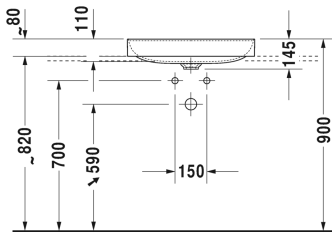

Lavabo sobre encimera # 2354600040 / 2354600041 /
2354600044 / 2354600070

| < 600 mm > |

Lavabo sobre encimera	Medidas	Peso	Nº de pedido
rectificado, sin rebosadero, con bancada para grifería, sombrero de desagüe con tapa cerámica incl., pared posterior vitrificada, fijación incl., 600 mm			
Colores			
00 Blanco			
Versiones			
● ●	600 x 470 mm	11,200 kg	2354600040
●	600 x 470 mm	11,200 kg	2354600041
● ● ●	600 x 470 mm	11,200 kg	2354600044
☒	600 x 470 mm	11,200 kg	2354600070
Infobox			
Fabricado con la masa especial DuraCeram, Al montar se necesita de una cierta distancia entre el lavabo y la pared			
La cerámica sanitaria revestida con WonderGliss se mantiene más tiempo pulida y limpia. Para pedidos con WonderGliss hay que añadir un 1 al final del número de referencia			
Accesorios			
Sifón de diseño		1,500 kg	005036
Productos relacionados			
Mueble bajo lavabo, suspendido 2 cajones, cajón superior incl. recorte y recubrimiento para sifón, encimera con un recorte, para 1 lavabo sobre encimera, centrado, 800 x 550 mm	800 x 550 mm		KT6654