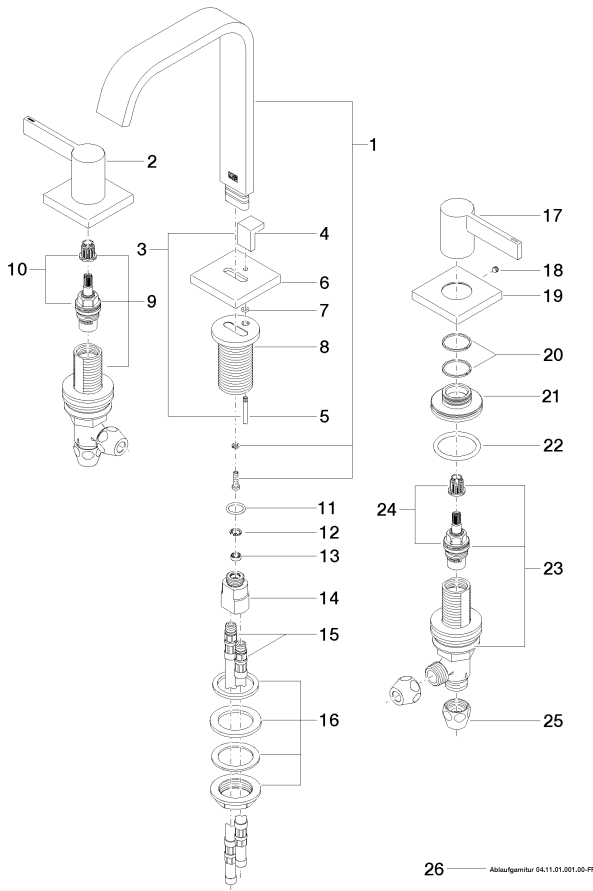

Lavabo - IMO

Batería americana de lavabo con válvula automática - cromo

Número de artículo: 20 713 670-00

- Saliente 165 mm
- Caño rígido
- Aireador rectangular
- Altura máxima del conjunto 220 mm
- Altura hasta el aireador 170 mm
- Diámetro del orificio válvula lateral 32 mm
- Diámetro del orificio caño 35 mm
- Roseta 60 x 60 mm
- 2x Latiguillo de presión M 10 x 1 enroscado, estanqueidad probada
- Caudal máx. 5 l/min
- Sin plomo
- (ADA)
- Adecuado solo para lavabos con rebosadero.

12 506 970 90

Latiguillos de presión -

Lavabo - IMO

Batería americana de lavabo con válvula automática - cromo

Número de artículo: 20 713 670-00

Lista de piezas de repuesto

N°	Número de artículo	Denominación	Cantidad de montaje
1	90 28 22 267 00-00	caño	1
2	09 20 67 011-00	manilla (hot)	1
3	04 20 78 030 80-00	varilla de tiro	1
4	09 20 78 030-00	manilla	1
5	09 31 09 080-00	varilla de tiro	1
6	09 27 78 032-00	roseta	1
7	09 14 10 166 90	sello	1
8	09 11 10 054 10 90	racor	1
9	90 17 11 040 53 90	pieza lateral	1
10	90 90 03 153 00 90	parte superior	1
11	09 14 10 130 90	sello	1
12	09 16 01 016 90	anillo	1
13	09 23 01 033 90	limitador de caudal	1
14	09 11 10 055 10 90	racor	1
15	04 30 04 016 00 90	manguera	2
16	04 23 10 009 01 90	juego de fijación	1
17	09 20 67 012-00	manilla (cold)	1
18	04 31 11 112 00 90	varilla	2
19	09 27 22 043-00	roseta	2
20	09 14 15 014 90	anillo	4
21	09 30 11 198-00	disco	2
22	09 14 10 036 90	sello	1
23	90 17 11 040 52 90	pieza lateral	1
24	90 90 03 152 00 90	parte superior	1
25	04 23 30 040 00-00	atornilladura	4
26	04 11 01 001 00-00	juego de evacuación	1