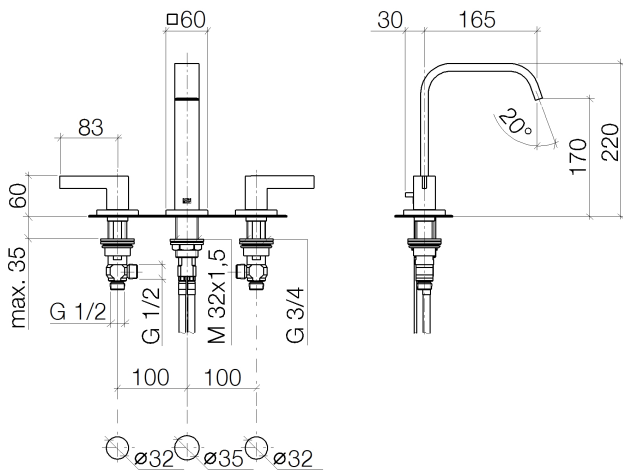

Lavabo - IMO

Batería americana de lavabo con válvula automática - cromo

Número de artículo: 20 713 670-00

- Saliente 165 mm
- Caño rígido
- Aireador rectangular
- Altura máxima del conjunto 220 mm
- Altura hasta el aireador 170 mm
- Diámetro del orificio válvula lateral 32 mm
- Diámetro del orificio caño 35 mm
- Roseta 60 x 60 mm
- 2x Latiguillo de presión M 10 x 1 enroscado, estanqueidad probada
- Caudal máx. 5 l/min
- Sin plomo
- (ADA)
- Adecuado solo para lavabos con rebosadero.

cromo

Lavabo - IMO

Batería americana de lavabo con válvula automática - cromo

Número de artículo: 20 713 670-00

Plano acotado

Todas las indicaciones en mm / pulgadas = mm x 0,0394

Diagrama de flujo

Lavabo - IMO

12 506 970 90

Latiguillos de presión -

Lavabo - IMO

Batería americana de lavabo con válvula automática - cromo

Número de artículo: 20 713 670-00

Lista de piezas de repuesto

N°	Número de artículo	Denominación	Cantidad de montaje
1	90 28 22 267 00-00	caño	1
2	09 20 67 011-00	manilla (hot)	1
3	04 20 78 030 80-00	varilla de tiro	1
4	09 20 78 030-00	manilla	1
5	09 31 09 080-00	varilla de tiro	1
6	09 27 78 032-00	roseta	1
7	09 14 10 166 90	sello	1
8	09 11 10 054 10 90	racor	1
9	90 17 11 040 53 90	pieza lateral	1
10	90 90 03 153 00 90	parte superior	1
11	09 14 10 130 90	sello	1
12	09 16 01 016 90	anillo	1
13	09 23 01 033 90	limitador de caudal	1
14	09 11 10 055 10 90	racor	1
15	04 30 04 016 00 90	manguera	2
16	04 23 10 009 01 90	juego de fijación	1
17	09 20 67 012-00	manilla (cold)	1
18	04 31 11 112 00 90	varilla	2
19	09 27 22 043-00	roseta	2
20	09 14 15 014 90	anillo	4
21	09 30 11 198-00	disco	2
22	09 14 10 036 90	sello	1
23	90 17 11 040 52 90	pieza lateral	1
24	90 90 03 152 00 90	parte superior	1
25	04 23 30 040 00-00	atornilladura	4
26	04 11 01 001 00-00	juego de evacuación	1