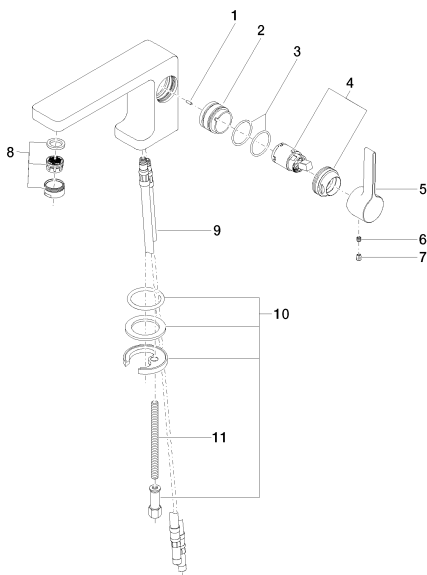

Lavabo - LULU

Monomando de lavabo sin válvula - cromo

Número de artículo: 33 521 710-00

- Saliente 155 mm
- Caño rígido
- Aireador redondo
- Altura máxima del conjunto 113 mm
- Altura hasta el aireador 90 mm
- Diámetro del orificio 35 mm
- 2x Latiguillo de presión M 8 x 1 enroscado, estanqueidad probada
- Caudal máx. 7 l/min
- Sin plomo
- Grupo de grifería según DIN 4109: 1
- (ADA)

cromo

Plano acotado

Todas las indicaciones en mm / pulgadas = mm x 0,0394

Nos reservamos el derecho a modificar los modelos, los programas y a introducir modificaciones técnicas.
Encontrará más información en: www.dornbracht.com +49 (0) 2371 433-460 mail@dornbrachgroup.de

Lavabo - LULU
Monomando de lavabo sin válvula - cromo
Número de artículo: 33 521 710-00

Diagrama de flujo

Lavabo - LULU
Monomando de lavabo sin válvula - cromo
Número de artículo: 33 521 710-00

Otras variantes de superficies

platino mate
33 521 710-06

Otras superficies a petición (x-tra Service)

Lista de piezas de repuesto

N°	Número de artículo	Denominación	Cantidad de montaje
1	09 31 11 111 90	varilla	1
2	09 18 40 095 10 90	camisa	1
3	09 14 10 137 90	sello	2
4	90 15 05 041 00-00	cartucho	1
5	09 20 71 040-00	manilla	1
6	09 31 11 030 90	varilla	1
7	09 31 20 017 90	tapón	1
8	90 23 01 118 01-00	mezclador de aire	1
9	04 30 04 018 00 90	manguera	2
10	04 30 11 038 75 90	juego de fijación	1
11	09 31 11 012 90	varilla	1