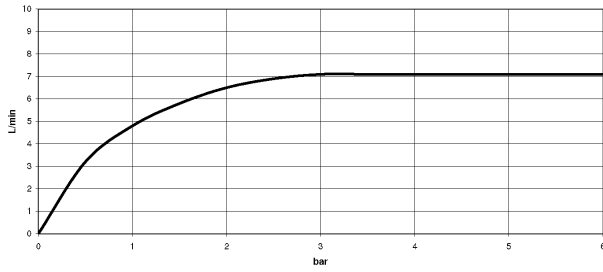

Lavabo - LULU
Monomando de lavabo sin válvula - cromo
Número de artículo: 33 521 710-00

Diagrama de flujo