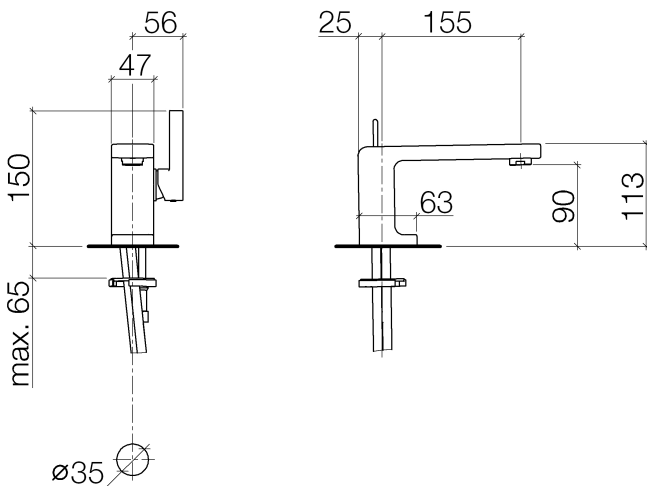

Lavabo - LULU

Monomando de lavabo sin válvula - cromo

Número de artículo: 33 521 710-00

- Saliente 155 mm
- Caño rígido
- Aireador redondo
- Altura máxima del conjunto 113 mm
- Altura hasta el aireador 90 mm
- Diámetro del orificio 35 mm
- 2x Latiguillo de presión M 8 x 1 enroscado, estanqueidad probada
- Caudal máx. 7 l/min
- Sin plomo
- Grupo de grifería según DIN 4109: 1
- (ADA)

cromo

Plano acotado

Todas las indicaciones en mm / pulgadas = mm x 0,0394

Nos reservamos el derecho a modificar los modelos, los programas y a introducir modificaciones técnicas.
Encontrará más información en: www.dornbracht.com +49 (0) 2371 433-460 mail@dornbrachgroup.de

Lavabo - LULU
Monomando de lavabo sin válvula - cromo
Número de artículo: 33 521 710-00

Diagrama de flujo

Lavabo - LULU
Monomando de lavabo sin válvula - cromo
Número de artículo: 33 521 710-00

Otras variantes de superficies

platino mate
33 521 710-06

Otras superficies a petición (x-tra Service)

Lista de piezas de repuesto

N°	Número de artículo	Denominación	Cantidad de montaje
1	09 31 11 111 90	varilla	1
2	09 18 40 095 10 90	camisa	1
3	09 14 10 137 90	sello	2
4	90 15 05 041 00-00	cartucho	1
5	09 20 71 040-00	manilla	1
6	09 31 11 030 90	varilla	1
7	09 31 20 017 90	tapón	1
8	90 23 01 118 01-00	mezclador de aire	1
9	04 30 04 018 00 90	manguera	2
10	04 30 11 038 75 90	juego de fijación	1
11	09 31 11 012 90	varilla	1