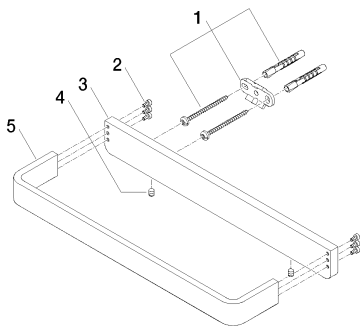

Bañera - LULU

Barra de agarre para bañera - cromo

Número de artículo: 83 030 710-00

- Calibración 185 mm
- Ancho 300mm
- Altura 35 mm
- Saliente 70 mm

cromo

Plano acotado

Todas las indicaciones en mm / pulgadas = mm x 0,0394

Bañera - LULU

Barra de agarre para bañera - cromo

Número de artículo: 83 030 710-00

Bañera - LULU

Barra de agarre para bañera - cromo

Número de artículo: 83 030 710-00

Otras variantes de superficies

platino mate

83 030 710-06

Otras superficies a petición (x-tra Service)

Lista de piezas de repuesto

N°	Número de artículo	Denominación	Cantidad de montaje
1	05 17 20 717 00 90	juego de fijación	2
2	90 30 30 059 00 90	tornillo	2
3	08 17 71 500-00	soporte	1
4	04 31 11 112 00 90	varilla	2
5	08 17 71 550-00	soporte	1