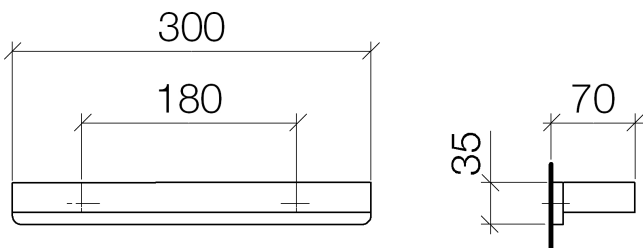

Bañera - LULU

Barra de agarre para bañera - cromo

Número de artículo: 83 030 710-00

- Calibración 185 mm
- Ancho 300mm
- Altura 35 mm
- Saliente 70 mm

cromo

Plano acotado

Todas las indicaciones en mm / pulgadas = mm x 0,0394

Bañera - LULU

Barra de agarre para bañera - cromo

Número de artículo: 83 030 710-00

Bañera - LULU

Barra de agarre para bañera - cromo

Número de artículo: 83 030 710-00

Otras variantes de superficies

platino mate