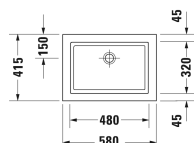

Lavabo empotrado # 0317580029

| < 580 mm > |

8532 Fogo

Lavabo empotrado	Medidas	Peso	Nº de pedido
montaje desde arriba, sin rebosadero, sin bancada para grifería, 580 mm			
Colores			
00 Blanco			
Versiones			
☒	580 x 415 mm	13,100 kg	0317580029
La cerámica sanitaria revestida con WonderGliss se mantiene más tiempo pulida y limpia. Para pedidos con WonderGliss hay que añadir un 1 al final del número de referencia			
Accesorios			
Sombrero de desagüe para lavabo sin rebosadero	50 mm	0,300 kg	005024
Sifón de diseño		1,500 kg	005036
Productos relacionados			
Mueble bajo lavabo, suspendido 1 cajón grande, encimera con un recorte, para 1 lavabo empotrado, centrado, 800 x 550 mm	800 x 550 mm		KT6794
Mueble bajo lavabo, suspendido 1 cajón grande, encimera con un recorte, para 1 lavabo empotrado, centrado, 1000 x 550 mm	1000 x 550 mm		KT6795
Mueble bajo lavabo, suspendido 1 cajón grande, encimera con un recorte, para 1 lavabo empotrado, centrado, 1200 x 550 mm	1200 x 550 mm		KT6796
Mueble bajo lavabo, suspendido 2 cajones grandes, 1 encimera con uno o dos recortes, para 1 o 2 lavabos empotrados, 1400 x 550 mm	1400 x 550 mm		KT6797 B/L/R