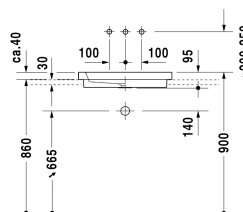

Lavabo empotrado # 0317580029

| < 580 mm > |

8532 Fogo

Lavabo empotrado	Medidas	Peso	Nº de pedido
montaje desde arriba, sin rebosadero, sin bancada para grifería, 580 mm			
Colores			
00 Blanco			
Versiones			
☒	580 x 415 mm	13,100 kg	0317580029
La cerámica sanitaria revestida con WonderGliss se mantiene más tiempo pulida y limpia. Para pedidos con WonderGliss hay que añadir un 1 al final del número de referencia			
Accesorios			
Sombrero de desagüe para lavabo sin rebosadero	50 mm	0,300 kg	005024
Sifón de diseño		1,500 kg	005036
Productos relacionados			
Mueble bajo lavabo, suspendido 1 cajón grande, encimera con un recorte, para 1 lavabo empotrado, centrado, 800 x 550 mm	800 x 550 mm		KT6794
Mueble bajo lavabo, suspendido 1 cajón grande, encimera con un recorte, para 1 lavabo empotrado, centrado, 1000 x 550 mm	1000 x 550 mm		KT6795
Mueble bajo lavabo, suspendido 1 cajón grande, encimera con un recorte, para 1 lavabo empotrado, centrado, 1200 x 550 mm	1200 x 550 mm		KT6796
Mueble bajo lavabo, suspendido 2 cajones grandes, 1 encimera con uno o dos recortes, para 1 o 2 lavabos empotrados, 1400 x 550 mm	1400 x 550 mm		KT6797 B/L/R