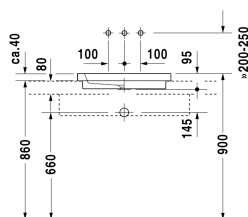

Lavabo empotrado # 0317580029

| < 580 mm > |

8532 Fogo

Lavabo empotrado	Medidas	Peso	Nº de pedido
montaje desde arriba, sin rebosadero, sin bancada para grifería, 580 mm			
Colores			
00 Blanco			
Versiones			
☒	580 x 415 mm	13,100 kg	0317580029
La cerámica sanitaria revestida con WonderGliss se mantiene más tiempo pulida y limpia. Para pedidos con WonderGliss hay que añadir un 1 al final del número de referencia			
Accesorios			
Sombrero de desagüe para lavabo sin rebosadero	50 mm	0,300 kg	005024
Sifón de diseño		1,500 kg	005036
Productos relacionados			
Mueble bajo lavabo, suspendido 1 cajón grande, encimera con un recorte, para 1 lavabo empotrado, centrado, 800 x 550 mm	800 x 550 mm		KT6794
Mueble bajo lavabo, suspendido 1 cajón grande, encimera con un recorte, para 1 lavabo empotrado, centrado, 1000 x 550 mm	1000 x 550 mm		KT6795
Mueble bajo lavabo, suspendido 1 cajón grande, encimera con un recorte, para 1 lavabo empotrado, centrado, 1200 x 550 mm	1200 x 550 mm		KT6796
Mueble bajo lavabo, suspendido 2 cajones grandes, 1 encimera con uno o dos recortes, para 1 o 2 lavabos empotrados, 1400 x 550 mm	1400 x 550 mm		KT6797 B/L/R