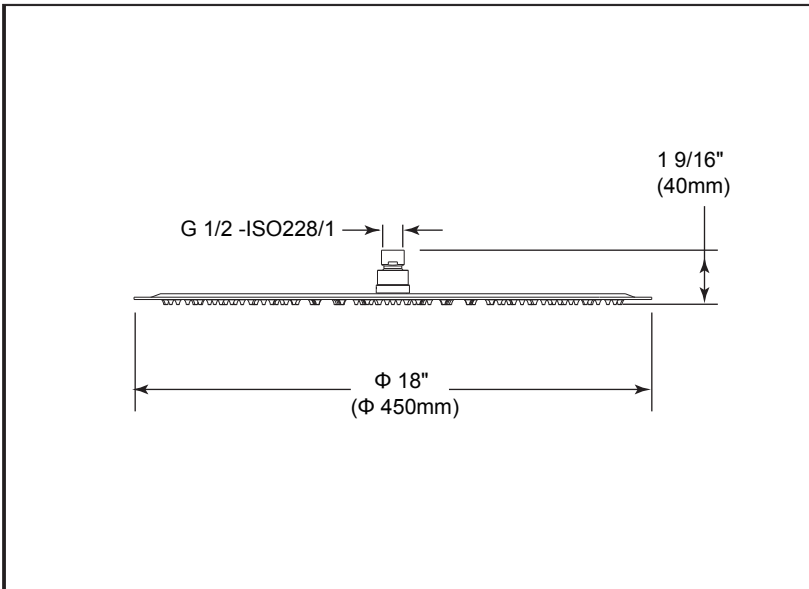

Dimensions are for reference only / Las dimensiones son sólo de referencia /
As dimensões são apenas para referência / 以上尺寸仅供参考

EN

Standard Specification:

- Material is premium stainless steel
- Ultra-thin design
- Φ 18" (450mm) 1 function rainfall showerhead
- Touch-clean showerhead
- Ceiling mount
- G 1/2-ISO228/1:2000 thread connection
- Model with water flow restrictor
- Wrench flats for tightening

ES

Especificación Estándar:

- Fabricado por material bueno de acero inoxidable
- Diseño super-fino de moda
- Φ 18" (450mm) Ducha de 1 función
- Ducha de táctil-limpia
- Forma de instalación de techo
- Conexión roscada de G1/2-ISO228 / 1:2000
- Modelo con el restringidor
- La ducha tiene un posición de llave, es fácil para instalar

PT

Especificação Padrão:

- Material de aço inoxidável de alta qualidade
- Desenho fino e moderno
- Chuveiro de limpeza de 1 função de Φ 18" (450mm)
- Chuveiro de limpeza de toque
- Instalação de chuveiro no teto
- Mangueira conexão rosqueada de G 1/2-ISO228 / 1:2000
- Modelo de fluxo de água restrito
- Bocal de aspersão equipado com punho, fácil de intalar

CN

标准规格:

- 优质的不锈钢材料制造
- 时尚的超薄设计
- 单功能雨淋花洒头，花洒头尺寸为 Φ 18" (450mm)
- 触净式花洒头
- 吊顶安装方式
- G 1/2-ISO228/1:2000螺纹安装连接
- 产品带有限流器
- 花洒头带有扳手位，方便安装