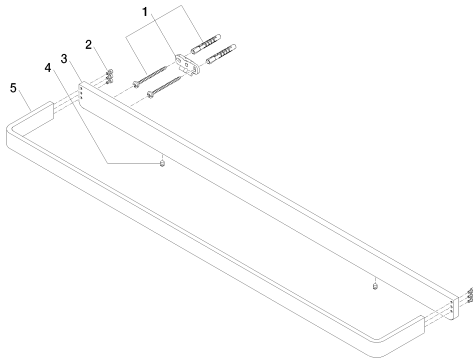

Bañera - LULU

Toallero para bañera - cromo

Número de artículo: 83 070 710-00

- Calibración 400 mm
- Ancho 704mm
- Altura 35 mm
- Saliente 100 mm

cromo

Plano acotado

Todas las indicaciones en mm / pulgadas = mm x 0,0394

Bañera - LULU

Toallero para bañera - cromo

Número de artículo: 83 070 710-00

Bañera - LULU

Toallero para bañera - cromo

Número de artículo: 83 070 710-00

Otras variantes de superficies

platino mate

83 070 710-06

Otras superficies a petición (x-tra Service)

Lista de piezas de repuesto

N°	Número de artículo	Denominación	Cantidad de montaje
1	05 17 20 717 00 90	juego de fijación	2
2	90 30 30 059 00 90	tornillo	2
3	08 17 71 501-00	soporte	1
4	04 31 11 112 00 90	varilla	2
5	08 17 71 551-00	soporte	1