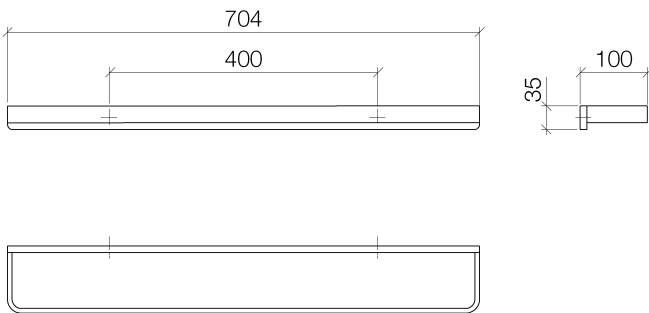

Bañera - LULU

Toallero para bañera - cromo

Número de artículo: 83 070 710-00

- Calibración 400 mm
- Ancho 704mm
- Altura 35 mm
- Saliente 100 mm

cromo

Plano acotado

Todas las indicaciones en mm / pulgadas = mm x 0,0394

Bañera - LULU

Toallero para bañera - cromo

Número de artículo: 83 070 710-00

Bañera - LULU

Toallero para bañera - cromo

Número de artículo: 83 070 710-00

Otras variantes de superficies

platino mate