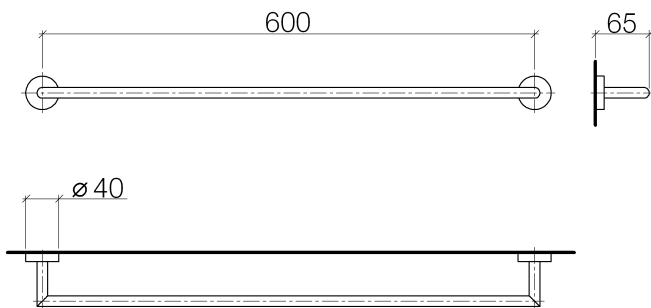

Bañera - Lissé

Toallero para bañera - cromo

Número de artículo: 83 060 979-00

- Calibración 600 mm
- Ancho 640mm
- Altura 40 mm
- Roseta Ø 40 mm
- Saliente 65 mm

cromo

Plano acotado

Todas las indicaciones en mm / pulgadas = mm x 0,0394

Bañera - Lissé

Toallero para bañera - cromo

Número de artículo: 83 060 979-00

Bañera - Lissé

Toallero para bañera - cromo

Número de artículo: 83 060 979-00

Otras variantes de superficies

platino mate
83 060 979-06

negro mate
83 060 979-33

Otras superficies a petición (x-tra Service)

Lista de piezas de repuesto

N°	Número de artículo	Denominación	Cantidad de montaje
1	05 28 22 622 00-00	soporte	1
2	08 27 97 500-00	roseta	2
3	08 30 11 516 90	anillo	2
4	08 17 97 560 90	soporte	2
5	05 30 31 025 00 90	juego de fijación	2
6	08 17 97 501 07	soporte	2