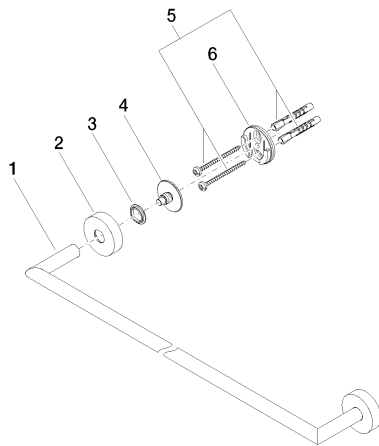

Bañera - Lissé

Toallero para bañera - cromo

Número de artículo: 83 060 979-00

- Calibración 600 mm
- Ancho 640mm
- Altura 40 mm
- Roseta Ø 40 mm
- Saliente 65 mm

cromo

Plano acotado

Todas las indicaciones en mm / pulgadas = mm x 0,0394

Bañera - Lissé

Toallero para bañera - cromo

Número de artículo: 83 060 979-00

Bañera - Lissé

Toallero para bañera - cromo

Número de artículo: 83 060 979-00

Otras variantes de superficies

platino mate
83 060 979-06

negro mate
83 060 979-33

Otras superficies a petición (x-tra Service)

Lista de piezas de repuesto

N°	Número de artículo	Denominación	Cantidad de montaje
1	05 28 22 622 00-00	soporte	1
2	08 27 97 500-00	roseta	2
3	08 30 11 516 90	anillo	2
4	08 17 97 560 90	soporte	2
5	05 30 31 025 00 90	juego de fijación	2
6	08 17 97 501 07	soporte	2