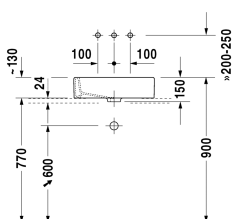

**Vero Lavabo sobre encimera # 0455500000**

| &lt; 500 mm &gt; |

Lavabo sobre encimera	Medidas	Peso	Nº de pedido
rectificado, sin rebosadero, sin bancada para grifería, fijación incl., 500 mm			
<b>Acabados</b>			
00 Blanco			
<b>Versiones</b>			
☒	500 x 380 mm	12,000 kg	0455500000
La cerámica sanitaria revestida con WonderGliss se mantiene más tiempo pulida y limpia. Para pedidos con WonderGliss hay que añadir un 1 al final del número de referencia			
<b>Accesorios</b>			
Sombrero de desagüe para lavabo sin rebosadero	50 mm	0,300 kg	005024
Sifón de diseño		1,500 kg	005036
<b>Productos relacionados</b>			
Mueble bajo lavabo para encimera Compact 1 cajón grande, 600 x 478 mm	600 x 478 mm		H25500
<b>Textos de memorias</b>			
DURAVIT Vero lavabo sobre encimera de cerámica sanitaria, sin rebosadero y sin bancada para grifería. Lavabo de forma rectangular. Parte inferior rectificado para montaje sobre encimera. Fijaciones incluidas. Dimensiones (an x prof x alt) 500 x 380 x 150 mm. Blanco #00 y Negro #08, nº art. 045550..00			

Todas las fichas técnicas contienen las medidas (mm) necesarias que están sometido a las tolerancias habituales. Las medidas exactas solo pueden ser tomadas en el producto.