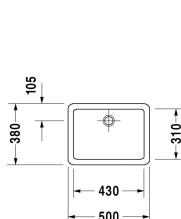

**Vero Lavabo sobre encimera # 0455500000**

| &lt; 500 mm &gt; |

Lavabo sobre encimera	Medidas	Peso	Nº de pedido
rectificado, sin rebosadero, sin bancada para grifería, fijación incl., 500 mm			
<b>Acabados</b>			
00 Blanco			
<b>Versiones</b>			
☒	500 x 380 mm	12,000 kg	0455500000
La cerámica sanitaria revestida con WonderGliss se mantiene más tiempo pulida y limpia. Para pedidos con WonderGliss hay que añadir un 1 al final del número de referencia			
<b>Accesorios</b>			
Sombrero de desagüe para lavabo sin rebosadero	50 mm	0,300 kg	005024
Sifón de diseño		1,500 kg	005036
<b>Productos relacionados</b>			
Mueble bajo lavabo para encimera Compact 1 cajón grande, 600 x 478 mm	600 x 478 mm		H25500
<b>Textos de memorias</b>			
DURAVIT Vero lavabo sobre encimera de cerámica sanitaria, sin rebosadero y sin bancada para grifería. Lavabo de forma rectangular. Parte inferior rectificado para montaje sobre encimera. Fijaciones incluidas. Dimensiones (an x prof x alt) 500 x 380 x 150 mm. Blanco #00 y Negro #08, nº art. 045550..00			

Todas las fichas técnicas contienen las medidas (mm) necesarias que están sometido a las tolerancias habituales. Las medidas exactas solo pueden ser tomadas en el producto.