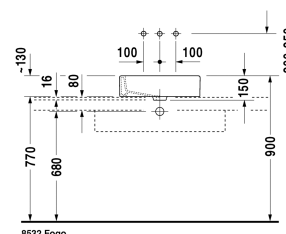

**Vero Lavabo sobre encimera # 0455500000**

| &lt; 500 mm &gt; |

Lavabo sobre encimera	Medidas	Peso	Nº de pedido
rectificado, sin rebosadero, sin bancada para grifería, fijación incl., 500 mm			
<b>Acabados</b>			
00 Blanco			
<b>Versiones</b>			
☒	500 x 380 mm	12,000 kg	0455500000
La cerámica sanitaria revestida con WonderGliss se mantiene más tiempo pulida y limpia. Para pedidos con WonderGliss hay que añadir un 1 al final del número de referencia			
<b>Accesorios</b>			
Sombrero de desagüe para lavabo sin rebosadero	50 mm	0,300 kg	005024
Sifón de diseño		1,500 kg	005036
<b>Productos relacionados</b>			
Mueble bajo lavabo para encimera Compact 1 cajón grande, 600 x 478 mm	600 x 478 mm		H25500
<b>Textos de memorias</b>			
DURAVIT Vero lavabo sobre encimera de cerámica sanitaria, sin rebosadero y sin bancada para grifería. Lavabo de forma rectangular. Parte inferior rectificado para montaje sobre encimera. Fijaciones incluidas. Dimensiones (an x prof x alt) 500 x 380 x 150 mm. Blanco #00 y Negro #08, nº art. 045550..00			

Todas las fichas técnicas contienen las medidas (mm) necesarias que están sometido a las tolerancias habituales. Las medidas exactas solo pueden ser tomadas en el producto.