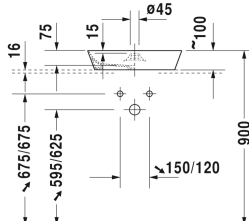

Lavabo sobre encimera # 232848..00 / 232848..00 / 232848..00

| < ø 480 mm > |

Lavabo sobre encimera	Medidas	Peso	Nº de pedido
con bancada para grifería, sin rebosadero, ø 480 mm			
Colores			
00 Blanco 26 White/White Satin Matt 32 White Satin Matt			
Versiones			
● color interior blanco, color exterior blanco	ø 480 mm	7,000 kg	232848..00
● color interior blanco, color exterior blanco mate sedoso	ø 480 mm	7,000 kg	232848..00
● color interior blanco mate sedoso, color exterior blanco mate sedoso	ø 480 mm	7,000 kg	232848..00
Infobox			
Fabricado con la masa especial DuraCeram, Duravit recomienda las siguientes griferías para #232848: Duravit C.1 - M #C11020002, Grohe Essence New #34294001, Eurodisc Cosmopolitan #23448002, Concetto #23450001, Eurodisc Joy #23427000, Hansgrohe Metris 110 #31080000, Metris 200 #31183000 y Axor Starck 10003000			
La cerámica sanitaria revestida con WonderGliss se mantiene más tiempo pulida y limpia. Para pedidos con WonderGliss hay que añadir un 1 al final del número de referencia			
Accesorios			
Sombrero de desagüe para lavabo sin rebosadero	50 mm	0,300 kg	005024
Sifón de diseño		1,500 kg	005036
Productos relacionados			
Mueble bajo lavabo a suelo 1 placa de encimera, 1 mueble con puertas y estante lat., 1120 x 570 mm	1120 x 570 mm		CC9533
Mueble bajo lavabo, suspendido 2 cajones, cajón superior incl. recorte y recubrimiento para sifón, encimera con un recorte, para 1 lavabo sobre encimera, centrado, 800 x 550 mm	800 x 550 mm		KT6654
Mueble bajo lavabo, suspendido 2 cajones grandes, 1 encimera con un recorte, 1400 x 550 mm	1400 x 550 mm		DS6785 L/R
Mueble bajo lavabo, suspendido 1 cajón grande, encimera con un recorte, para 1 lavabo sobre encimera, centrado, 1000 x 550 mm	1000 x 550 mm		KT6695