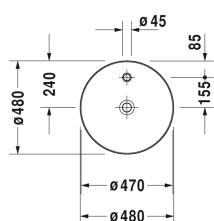

Lavabo sobre encimera # 232848..00 / 232848..00 / 232848..00

| < ø 480 mm > |

Lavabo sobre encimera	Medidas	Peso	Nº de pedido
con bancada para grifería, sin rebosadero, ø 480 mm			
Colores			
00 Blanco 26 White/White Satin Matt 32 White Satin Matt			
Versiones			
● color interior blanco, color exterior blanco	ø 480 mm	7,000 kg	232848..00
● color interior blanco, color exterior blanco mate sedoso	ø 480 mm	7,000 kg	232848..00
● color interior blanco mate sedoso, color exterior blanco mate sedoso	ø 480 mm	7,000 kg	232848..00
Infobox			
Fabricado con la masa especial DuraCeram, Duravit recomienda las siguientes griferías para #232848: Duravit C.1 - M #C11020002, Grohe Essence New #34294001, Eurodisc Cosmopolitan #23448002, Concetto #23450001, Eurodisc Joy #23427000, Hansgrohe Metris 110 #31080000, Metris 200 #31183000 y Axor Starck 10003000			
La cerámica sanitaria revestida con WonderGliss se mantiene más tiempo pulida y limpia. Para pedidos con WonderGliss hay que añadir un 1 al final del número de referencia			
Accesorios			
Sombrero de desagüe para lavabo sin rebosadero	50 mm	0,300 kg	005024
Sifón de diseño		1,500 kg	005036
Productos relacionados			
Mueble bajo lavabo a suelo 1 placa de encimera, 1 mueble con puertas y estante lat., 1120 x 570 mm	1120 x 570 mm		CC9533
Mueble bajo lavabo, suspendido 2 cajones, cajón superior incl. recorte y recubrimiento para sifón, encimera con un recorte, para 1 lavabo sobre encimera, centrado, 800 x 550 mm	800 x 550 mm		KT6654
Mueble bajo lavabo, suspendido 2 cajones grandes, 1 encimera con un recorte, 1400 x 550 mm	1400 x 550 mm		DS6785 L/R
Mueble bajo lavabo, suspendido 1 cajón grande, encimera con un recorte, para 1 lavabo sobre encimera, centrado, 1000 x 550 mm	1000 x 550 mm		KT6695