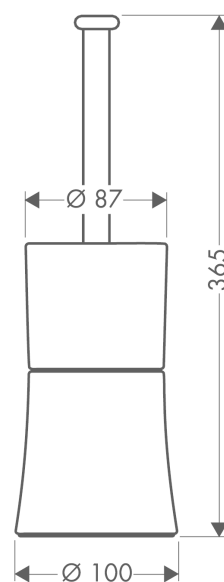

AXOR Uno
Portaescobilla
Acabado: **níquel cepillado** ref.: **41536820**

Descripción

Características

- Cristal

Ilustración del producto

Dibujo a escala

AXOR Uno
Portaescobilla
Acabado: níquel cepillado ref.: 41536820

Vista despiezada

Año de fabricación: >04/07

AXOR Uno
Portaescobilla
 Acabado: níquel cepillado ref.: 41536820

Lista de piezas de recambio

Año de fabricación: >04/07

Posición	Descripción	ref.	CP	UE
1	Contenedor de cristal	41085000	-	1
2	Anillo plástico	95420000	-	1
3	Escobilla	40089820	-	1
4	Cepillo blanco	40088000	-	1