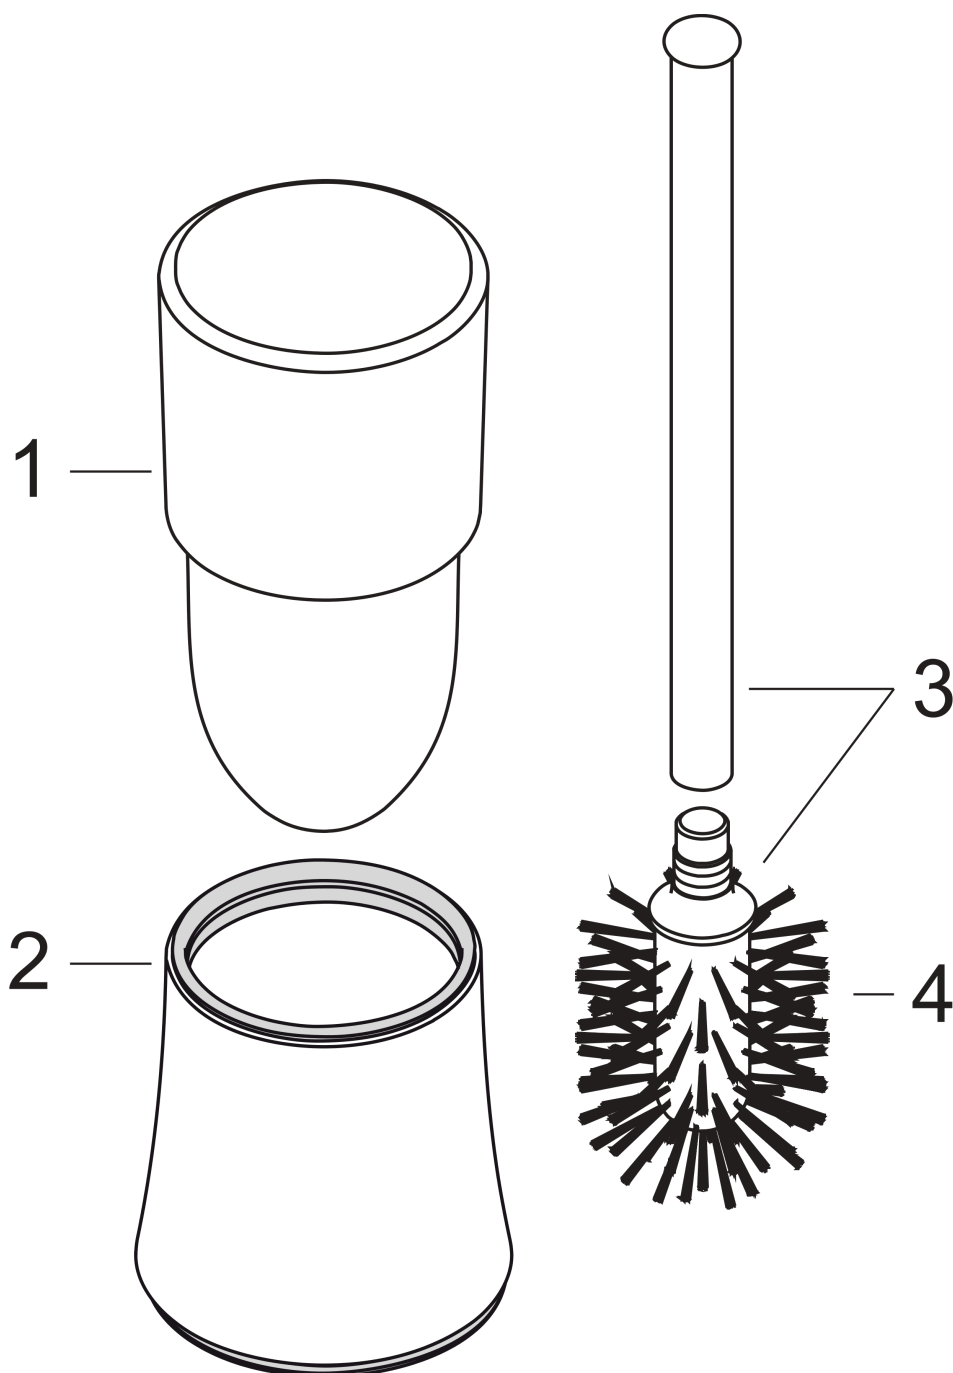

AXOR Uno
Portaescobilla
Acabado: **níquel cepillado** ref.: **41536820**

Descripción

Características

- Cristal

Ilustración del producto

Dibujo a escala

AXOR Uno
Portaescobilla
Acabado: níquel cepillado ref.: 41536820

Vista despiezada

Año de fabricación: >04/07

AXOR Uno
Portaescobilla
 Acabado: níquel cepillado ref.: 41536820

Lista de piezas de recambio

Año de fabricación: >04/07

Posición	Descripción	ref.	CP	UE
1	Contenedor de cristal	41085000	-	1
2	Anillo plástico	95420000	-	1
3	Escobilla	40089820	-	1
4	Cepillo blanco	40088000	-	1