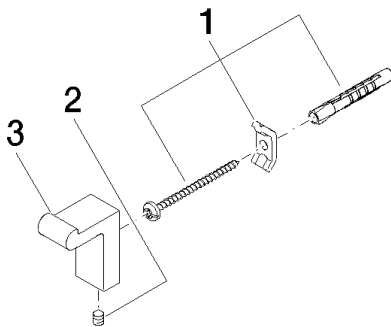

Bañera - IMO

Gancho - cromo

Número de artículo: 83 251 670-00

- Ancho 19mm
- Altura 42 mm
- Saliente 36 mm

cromo

Plano acotado

Todas las indicaciones en mm / pulgadas = mm x 0,0394

Bañera - IMO

Gancho - cromo

Número de artículo: 83 251 670-00

Bañera - IMO

Gancho - cromo

Número de artículo: 83 251 670-00

Otras variantes de superficies

platino mate

83 251 670-06

Otras superficies a petición (x-tra Service)

Lista de piezas de repuesto

N°	Número de artículo	Denominación	Cantidad de montaje
1	05 17 20 716 00 90	juego de fijación	1
2	04 31 11 004 00 90	varilla	1
3	08 18 60 530-00	gancho	1