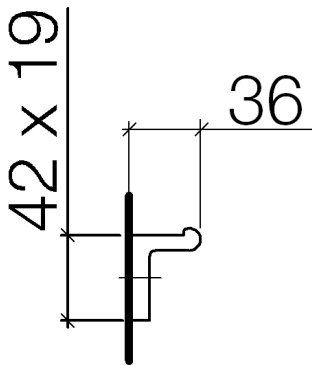

Bañera - IMO

Gancho - cromo

Número de artículo: 83 251 670-00

- Ancho 19mm
- Altura 42 mm
- Saliente 36 mm

cromo

Plano acotado

Todas las indicaciones en mm / pulgadas = mm x 0,0394

Bañera - IMO

Gancho - cromo

Número de artículo: 83 251 670-00

Bañera - IMO

Gancho - cromo

Número de artículo: 83 251 670-00

Otras variantes de superficies

platino mate

83 251 670-06

Otras superficies a petición (x-tra Service)

Lista de piezas de repuesto

N°	Número de artículo	Denominación	Cantidad de montaje
1	05 17 20 716 00 90	juego de fijación	1
2	04 31 11 004 00 90	varilla	1
3	08 18 60 530-00	gancho	1