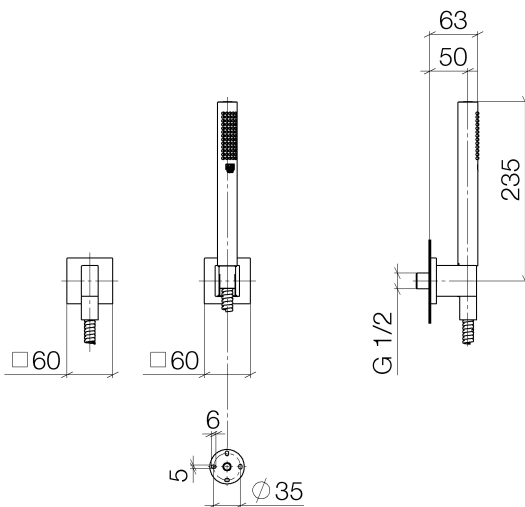

Bañera - CL.1

Juego de ducha de mano con rosetas individuales - cromo

Número de artículo: 27 808 980-00

- Chorro normal
- Con sistema antical
- Salida ducha de 3/8"
- Roseta para codo de conexión a pared 60 x 60mm
- Roseta para soporte de ducha 60 x 60mm
- Flexo metálico 1250mm con bloqueo de giro integrado
- Codo de conexión a pared de 1/2"
- Caudal máx. 15 l/min
- Protección contra reflujo.

cromo

Plano acotado

Todas las indicaciones en mm / pulgadas = mm x 0,0394

Bañera - CL.1

Juego de ducha de mano con rosetas individuales - cromo

Número de artículo: 27 808 980-00

## Bañera - CL.1

Juego de ducha de mano con rosetas individuales - cromo

Número de artículo: 27 808 980-00

### Complementos recomendados

35 085 970 90  
Cuerpo empotrado -

Bañera - CL.1

Juego de ducha de mano con rosetas individuales - cromo

Número de artículo: 27 808 980-00

Lista de piezas de repuesto

N°	Número de artículo	Denominación	Cantidad de montaje
1	28 450 980-00	Codo de conexión a pared - cromo	1
2	09 14 20 026 90	sello	1
3	28 050 980-00	Soporte de ducha - cromo	1
4	09 30 02 072-00	Flexo de ducha metálico 1/2" x 3/8" x 1250 mm - cromo	1
5	28 013 979-00	Ducha de mano cilíndrica - cromo	1