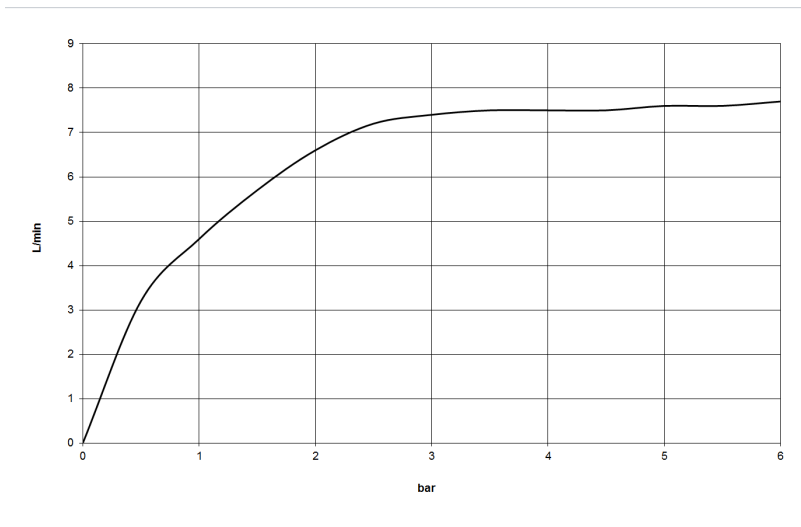

Bañera - CL.1

Juego de ducha de mano con rosetas individuales - cromo

Número de artículo: 27 808 980-00

- Chorro normal
- Con sistema antical
- Salida ducha de 3/8"
- Roseta para codo de conexión a pared 60 x 60mm
- Roseta para soporte de ducha 60 x 60mm
- Flexo metálico 1250mm con bloqueo de giro integrado
- Codo de conexión a pared de 1/2"
- Caudal máx. 15 l/min
- Protección contra reflujo.

cromo

Plano acotado

Todas las indicaciones en mm / pulgadas = mm x 0,0394

Bañera - CL.1

Juego de ducha de mano con rosetas individuales - cromo

Número de artículo: 27 808 980-00

### Diagrama de flujo