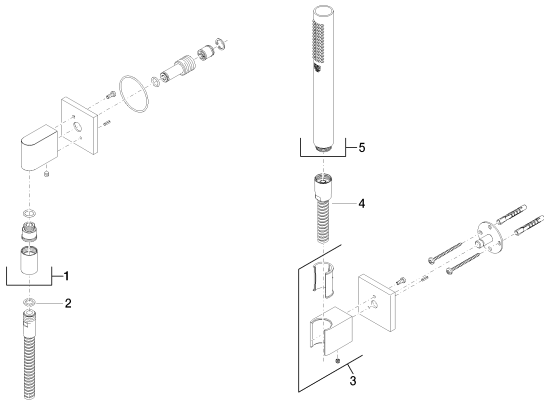

Bañera - CL.1

Juego de ducha de mano con rosetas individuales - cromo

Número de artículo: 27 808 980-00

- Chorro normal
- Con sistema antical
- Salida ducha de 3/8"
- Roseta para codo de conexión a pared 60 x 60mm
- Roseta para soporte de ducha 60 x 60mm
- Flexo metálico 1250mm con bloqueo de giro integrado
- Codo de conexión a pared de 1/2"
- Caudal máx. 15 l/min
- Protección contra reflujo.

cromo

Plano acotado

Todas las indicaciones en mm / pulgadas = mm x 0,0394

Bañera - CL.1

Juego de ducha de mano con rosetas individuales - cromo

Número de artículo: 27 808 980-00

## Bañera - CL.1

Juego de ducha de mano con rosetas individuales - cromo

Número de artículo: 27 808 980-00

### Complementos recomendados

35 085 970 90  
Cuerpo empotrado -

Bañera - CL.1

Juego de ducha de mano con rosetas individuales - cromo

Número de artículo: 27 808 980-00

Lista de piezas de repuesto

N°	Número de artículo	Denominación	Cantidad de montaje
1	28 450 980-00	Codo de conexión a pared - cromo	1
2	09 14 20 026 90	sello	1
3	28 050 980-00	Soporte de ducha - cromo	1
4	09 30 02 072-00	Flexo de ducha metálico 1/2" x 3/8" x 1250 mm - cromo	1
5	28 013 979-00	Ducha de mano cilíndrica - cromo	1