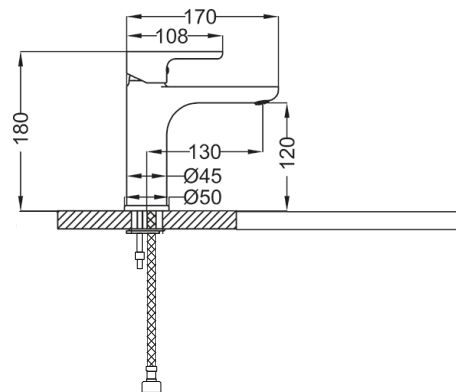

MIA

**Monomando medio para lavabo**

Clave: 11500

Acabados

- 11500-00 Cromo
- 11500-11 Negro

Especificaciones

- Vaciador automático
- Proyección 130 mm

Dimensiones expresadas en milímetros