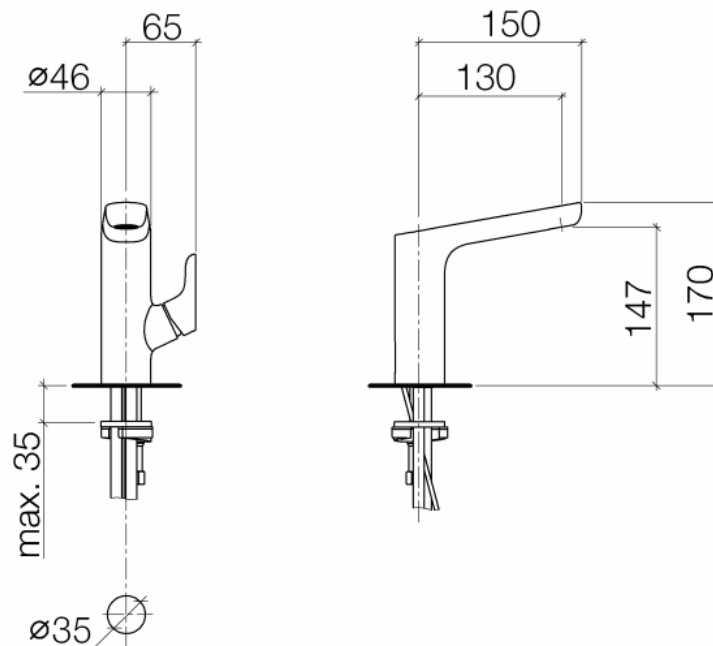

L'AURA GRIFO DE LAVABO

INFORMACIÓN DEL PRODUCTO

Modelo	TFD33521905
Colección	L'Aura
Material	Latón
Caudal máximo	7 l/min
Descripción	Cromo Sin desagüe automático Cartucho con discos cerámicos Saliente 130 mm Altura máxima del conjunto 170 mm Altura hasta el aireador 147 mm Diámetro del orificio 35 mm

DIBUJO TÉCNICO

FLOW CHART