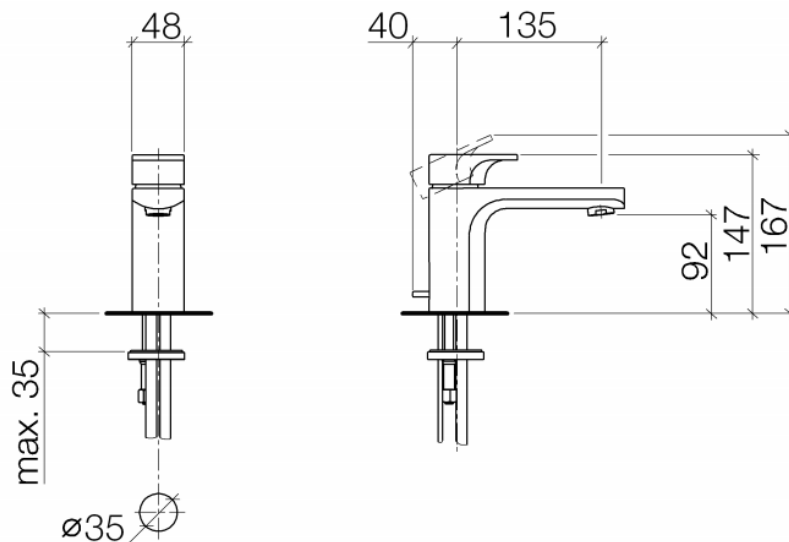

CULT GRIFO DE LAVABO

INFORMACIÓN DEL PRODUCTO

Modelo	TFD33500960
Colección	Cult
Material	Latón
Caudal máximo	7 l/min
Descripción	Cromo Con desagüe automático 1 1/4" Cartucho con discos cerámicos Saliente 135 mm Altura máxima del conjunto 147 mm Altura hasta el aireador 92 mm Diámetro del orificio 35 mm

DIBUJO TÉCNICO

FLOW CHART