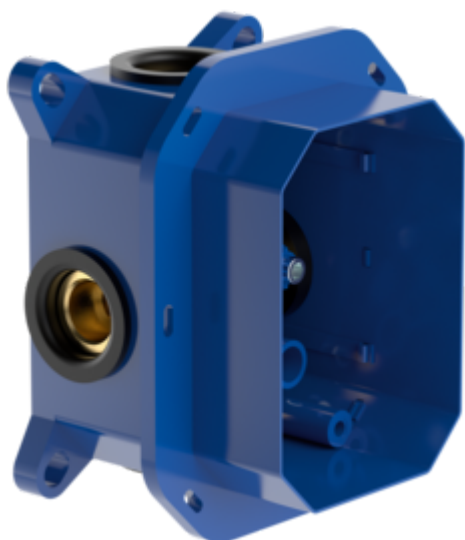

GRIFERÍA Y ACCESORIOS UNIVERSAL CUERPO DE MONTAJE UNIVERSAL VI-BOX PARA GRIFERÍA MONOMANDO BAJO REVOQUE

INFORMACIÓN DEL PRODUCTO

Título del artículo	Villeroy & Boch Grifería y Accesorios Universal Cuerpo de montaje universal Vi-Box para grifería monomando bajo revoque
Número de artículo	TVS00035100000
Longitud en mm	34
Anchura en mm	226
Altura en mm	259
Colección	Grifería y Accesorios Universal
Nombre del producto	Cuerpo de montaje universal Vi-Box para grifería monomando bajo revoque